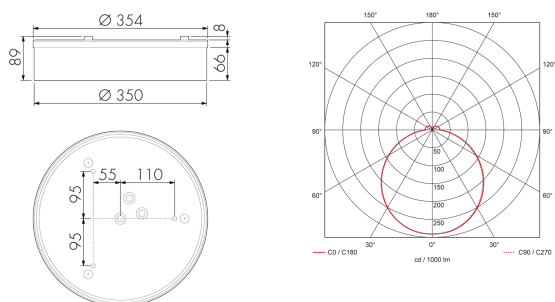

Illustrations

Dimensions en mm

Caractéristiques techniques

Technologie d'éclairage	
Température de couleur [K]	4000
Indice de rendu des couleurs (CRI)	> 85
Source lumineuse	LED
Rayonnement directe-indirecte	91 % / 9 %
Rendement [lm/W]	128
Emission de lumière	Dirècte
Flux lumineux (après le diffuseur) [lm]	2450
Caractéristiques de montage	
Catégorie de montage	Montage apparent au plafond étanche
Adapté à un montage au plafond	oui
Adapté à un montage mural	oui
Type de raccordement	Borne enfichable
Matériel et type de construction	
Hauteur/profondeur [mm]	85
Indice de protection [IP]	43
Classe de protection	I
Marque de test	CE
Protection de la surface du boîtier	Galvanisé
Résistant aux UV	oui
Couleur	Blanc
Caractéristiques électronique	
Tension d'alimentation	230 V
Type de tension	AC