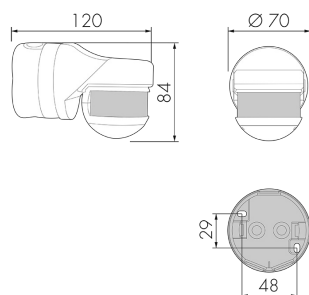

Illustrations

Dimensions en mm

Schémas de détection

Dimensions en m

à gauche: vue du dessus, à droite: vue latérale

.....

Protection anti-réptation

- - -

Portée avec une approche directe (radial)

—

Portée avec une approche latérale (tangential)

Caractéristiques techniques

Caractéristiques de montage	
Catégorie de montage	Apparent étanche (NAP)
Adapté à un montage au plafond	oui
Adapté à un montage mural	oui
Hauteur de montage recommandée [m]	2.5
Hauteur de montage min. [m]	2.5
Hauteur de montage max. [m]	10
Type de raccordement	Collier de serrage à vis
Matériel et type de construction	
Largeur [mm]	70
Hauteur [mm]	84
Profondeur [mm]	120
Matériel	Plastique
Qualité de matériel	Polycarbonate
Indice de protection [IP]	54
Température de service [°C]	-25 °C - +55 °C
Résistance aux chocs [IK]	IK03
Classe de protection	II
Marque de test	CE