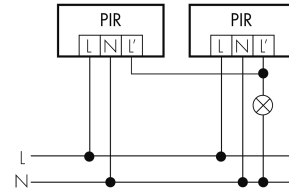

Schemi

Fonctionnement normal

Fonctionnement normal avec bouton externe

Fonctionnement avec interrupteur rotatif «Manuel - 0 - Automatique»

Fonctionnement normal avec circuit RC

Fonctionnement en continu avec interrupteur externe

Fonctionnement en parallèle

Fonction à impulsion sur minuterie

Accessoires

**IR-RC**

Télécommande IR
No E: 535 949 005
Prix brut TVA excl.: 30,00 CHF

**RC-1**

Circuit RC Mini
No E: 535 999 097
Prix brut TVA excl.: 12,00 CHF