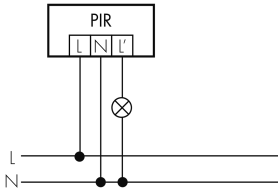

Schemi

Fonctionnement normal