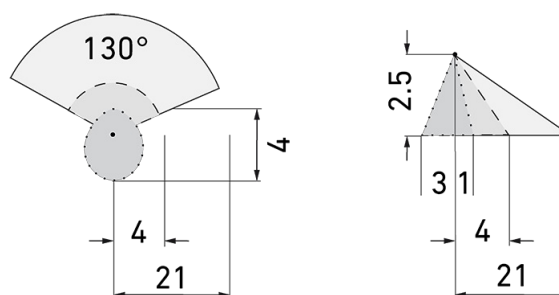

Illustrations

Dimensions en mm

Schémas de détection

Dimensions en m

à gauche: vue du dessus, à droite: vue latérale

.....

Protection anti-réptation

- - -

Portée avec une approche directe (radial)

—

Portée avec une approche latérale (tangential)

Caractéristiques techniques

Caractéristiques de montage	
Catégorie de montage	Apparent étanche (NAP)
Adapté à un montage au plafond	oui
Adapté à un montage mural	oui
Hauteur de montage recommandée [m]	2.5
Hauteur de montage min. [m]	2.5
Hauteur de montage max. [m]	10
Type de raccordement	Collier de serrage à vis
Matériel et type de construction	
Largeur [mm]	70
Hauteur [mm]	84
Profondeur [mm]	120
Matériel	Plastique
Qualité de matériel	Polycarbonate
Indice de protection [IP]	54
Température de service [°C]	-25 °C - +55 °C
Résistance aux chocs [IK]	IK03
Classe de protection	II
Marque de test	CE