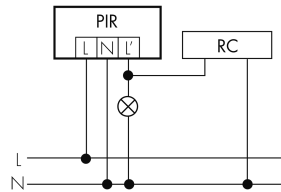

Schemi

Fonctionnement normal

Fonctionnement normal avec bouton externe

Fonctionnement avec interrupteur rotatif «Manuel - 0 - Automatique»

Fonctionnement normal avec circuit RC

Fonctionnement en continu avec interrupteur externe

Fonctionnement en parallèle

Fonction à impulsion sur minuterie

Accessoires

**IR-RC**

Télécommande IR
No E: 535 949 005
Prix brut TVA excl.: 30,00 CHF

**RC-1**

Circuit RC Mini
No E: 535 999 097
Prix brut TVA excl.: 12,00 CHF