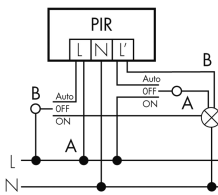

Schemi

Fonctionnement normal

Fonctionnement normal avec bouton externe

Fonctionnement avec interrupteur rotatif «Manuel - 0 - Automatique»

Fonctionnement normal avec circuit RC

Fonctionnement en continu avec interrupteur externe

Fonctionnement en parallèle

Fonction à impulsion sur minuterie

Accessoires

**IR-RC**

Télécommande IR
No E: 535 949 005
Prix brut TVA excl.: 30,00 CHF

**RC-1**

Circuit RC Mini
No E: 535 999 097
Prix brut TVA excl.: 12,00 CHF

**ESI-RC-plus next/B**

Socle pour montage en angle rentrant,
marron
No E: 535 998 255
Prix brut TVA excl.: 13,00 CHF

**RC-HU**

Circuit RC pour montage DIN rail
No E: 578 500 019
Prix brut TVA excl.: 18,00 CHF