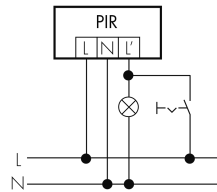

Schemi

Fonctionnement normal

Fonctionnement normal avec bouton externe

Fonctionnement avec interrupteur rotatif «Manuel - 0 - Automatique»

Fonctionnement normal avec circuit RC

Fonctionnement en continu avec interrupteur externe

Fonctionnement en parallèle

Fonction à impulsion sur minuterie

Accessoires

**IR-RC**

Télécommande IR
No E: 535 949 005
Prix brut TVA excl.: 30,00 CHF

**RC-1**

Circuit RC Mini
No E: 535 999 097
Prix brut TVA excl.: 12,00 CHF