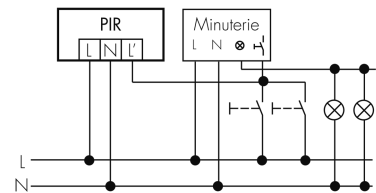

Schemi

Fonctionnement normal

Fonctionnement normal avec bouton externe

Fonctionnement avec interrupteur rotatif «Manuel - 0 - Automatique»

Fonctionnement normal avec circuit RC

Fonctionnement en continu avec interrupteur externe

Fonctionnement en parallèle

Fonction à impulsion sur minuterie

Accessoires

**IR-RC**

Télécommande IR
No E: 535 949 005
Prix brut TVA excl.: 30,00 CHF

**RC-1**

Circuit RC Mini
No E: 535 999 097
Prix brut TVA excl.: 12,00 CHF