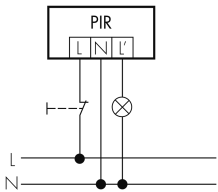

Fonctionnement normal avec bouton externe