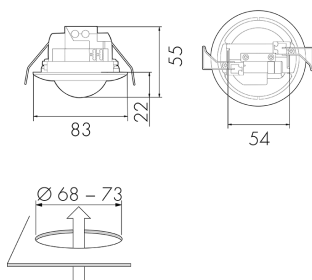

PD2 S 360 DE BMS

Détecteur système BMS, blanc

No E: 535 934 405

plus disponible

Description du produit

- Faible consommation énergétique
- Avec caches clipsables
- Mesure de lumière mixte au moyen d'un capteur de lumière intérieur et extérieur
- Fournit des informations sur l'attribution des locaux, la détection du mouvement et les valeurs lux
- Multicapteur DALI de grande portée
- Paramétrage et adressage via les appareils de commande DALI, selon CEI 62386 - partie 101/103/303/304

Illustrations

Dimensions en mm

Schémas de détection

Dimensions en m

à gauche: vue du dessus, à droite:
vue latérale

- Portée pour des activités assises (présence)
- - - Portée avec une approche directe (radial)
- Portée avec une approche latérale (tangential)

Caractéristiques techniques

Caractéristiques de montage

Hauteur de montage
recommandée [m] 2.5

Hauteur de montage max. [m] 10

Hauteur de montage min. [m] 2.5

Catégorie de montage Intégré (EB)

Matériel et type de construction

Trou de forage [mm] 73

Code couleur RAL 9010

Couleur Blanc

Résistant aux UV PC résistant aux UV

Caractéristiques électronique

Type de raccordement Borne enfichable

Type de tension DC

Tension d'alimentation DALI, max. 22.5 V