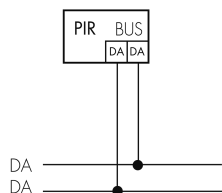

Schemi

Fonctionnement normal

Accessoires

BSK-PD/W

Grille de protection pour détecteurs 360°,

blanc

No E: 535 998 275

Prix brut TVA excl.: 31,00 CHF

Color RAL NCS

Couleur spéciale mat ou brillant

No art.: 141522

Prix brut TVA excl.: 20,00 CHF