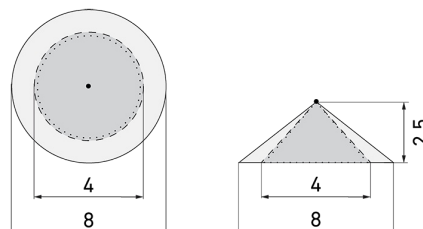

PD2 S 360 DE BMS

Détecteur système BMS, blanc

No E: 535 934 405

plus disponible

Description du produit

- Faible consommation énergétique
- Avec caches clipsables
- Mesure de lumière mixte au moyen d'un capteur de lumière intérieur et extérieur
- Fournit des informations sur l'attribution des locaux, la détection du mouvement et les valeurs lux
- Multicapteur DALI de grande portée
- Paramétrage et adressage via les appareils de commande DALI, selon CEI 62386 - partie 101/103/303/304

Illustrations

Dimensions en mm

Schémas de détection

Dimensions en m

à gauche: vue du dessus, à droite:
vue latérale

- Portée pour des activités assises (présence)
- - - Portée avec une approche directe (radial)
- Portée avec une approche latérale (tangential)