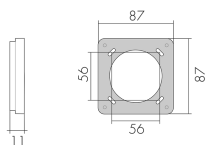

MR NUP FE/S

Cadre de montage 1x1 NUP, noir, matière isolante

No E: 374 119 750

Description du produit

- Pour le montage du FS-180 FE

Illustrations

Dimensions en mm

Caractéristiques techniques

Matériel et type de construction	
Code couleur	RAL 9005
Couleur	Noir
Résistant aux UV	PC résistant aux UV
Déclarations	
Sans halogène	oui
Indice de protection [IP]	55