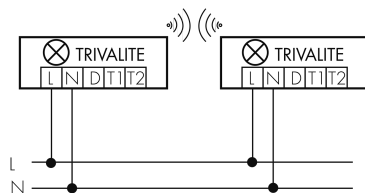

Fréquence secteur [Hz]	50 - 60
Longueur maximale du câble de données «D» [km]	1
Puissance du système [W]	14
Caractéristiques de fonction	
Programme d'origine	oui
Télécommandable (IR)	Avec Dongle IR-Bluetooth (IR-Connect), avec App Swisslux (iOS, Android)
Commande	TRIVALITE
Adapté pour une transmission sans fil	oui
Physische Ausgänge	
Réglage de lumière constante	oui
Éclairage d'orientation	oui
Sensibilité lumineuse [lx]	1 - 1000
Ausgang [1]	
Sortie de commande	Communication IL-C
Semi-automatique	oui
Caractéristiques de fonction [Entrée]	
Contact d'entrée pour slave	oui
Contact d'entrée pour bouton poussoir	oui
Caractéristiques de fonction [Entrée 2]	
Contact d'entrée pour slave	oui
Contact d'entrée pour bouton poussoir	oui
Déclarations	
Indice d'efficacité énergétique luminaire/système	D
Indice d'efficacité énergétique source lumineuse	C
Durée de vie L70/B10 à 25 °C [h]	50000
Éclairage de secours	
Adapté à l'éclairage de secours	oui
Flux lumineux de l'éclairage de secours (après le diffuseur) [lm]	170
Éclairage de secours	avec 230 V
Étendue de la livraison	
Avec appareillage	LED, oui
Source lumineuse	oui

Schemi

Groupes/Systèmes cablés

Groupes/Systèmes cablés

Fonctionnement normal avec bouton externe

Groupes/Systèmes radio

Fonctionnement Master-Slave

Fonctionnement

groupes/Fonctionnement système via 2 groupes de fusibles