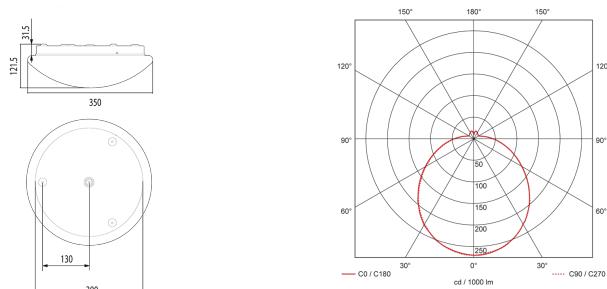

Illustrations

Dimensions en mm

Caractéristiques techniques

Technologie d'éclairage	
Température de couleur [K]	3000
Indice de rendu des couleurs (CRI)	> 85
Source lumineuse	LED
Rayonnement directe-indirecte	89 % / 11 %
Rendement [lm/W]	132
Emission de lumière	Dirècte
Flux lumineux (après le diffuseur) [lm]	1700
Caractéristiques de montage	
Catégorie de montage	Montage apparent au plafond
Adapté à un montage au plafond	oui
Adapté à un montage mural	oui
Type de raccordement	Borne enfichable
Matériel et type de construction	
Hauteur/profondeur [mm]	122
Indice de protection [IP]	20
Classe de protection	I
Marque de test	CE
Protection de la surface du boîtier	Laqué
Résistant aux UV	oui
Couleur	Blanc
Caractéristiques électronique	
Tension d'alimentation	230 V
Type de tension	AC