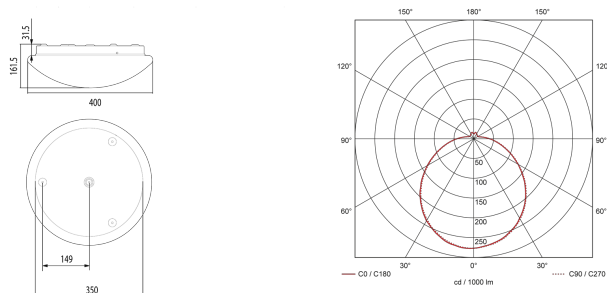

Illustrations

Dimensions en mm

Caractéristiques techniques

Technologie d'éclairage	
Température de couleur [K]	4000
Indice de rendu des couleurs (CRI)	> 85
Source lumineuse	LED
Rayonnement directe-indirecte	87 % / 13 %
Rendement [lm/W]	132
Emission de lumière	Dirècte
Flux lumineux (après le diffuseur) [lm]	2600
Caractéristiques de montage	
Catégorie de montage	Montage apparent au plafond
Adapté à un montage au plafond	oui
Adapté à un montage mural	oui
Type de raccordement	Borne enfichable
Matériel et type de construction	
Hauteur/profondeur [mm]	162
Indice de protection [IP]	20
Classe de protection	I
Marque de test	CE
Protection de la surface du boîtier	Laqué
Résistant aux UV	oui
Couleur	Blanc
Caractéristiques électronique	
Tension d'alimentation	230 V
Type de tension	AC