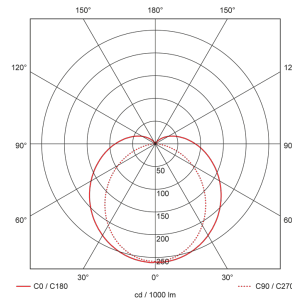

Illustrations

Dimensions en mm

Schémas de détection

Dimensions en m

à gauche: vue du dessus, à droite: vue latérale

- Portée pour des activités assises (présence)
- - - Portée avec une approche directe (radial)
- Portée avec une approche latérale (tangential)

Caractéristiques techniques

Technologie d'éclairage

Température de couleur [K]	3000
Indice de rendu des couleurs (CRI)	> 80
Source lumineuse	LED
Rayonnement directe-indirecte	87 % / 13 %
Rendement [lm/W]	132
Emission de lumière	Dirècte
Flux lumineux (après le diffuseur) [lm]	3400