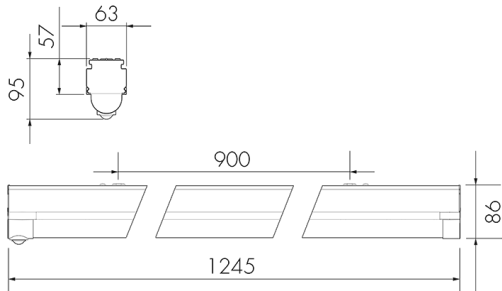

Illustrations

Dimensions en mm

Schémas de détection

Dimensions en m

à gauche: vue du dessus, à droite: vue latérale

- Portée pour des activités assises (présence)
- - - Portée avec une approche directe (radial)
- Portée avec une approche latérale (tangential)