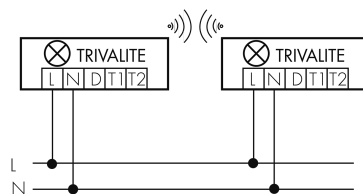

| | |
|---|---|
| Emission de lumière | Dirècte |
| Flux lumineux (après le diffuseur) [lm] | 3400 |
| Caractéristiques électronique | |
| Type de raccordement | Borne enfichable |
| Fréquence secteur [Hz] | 50 - 60 |
| Type de tension | AC |
| Tension d'alimentation | 230 V |
| Longueur maximale du câble de données «D» [km] | 1 |
| Puissance du système [W] | 26 |
| Caractéristiques de capteur | |
| Angle de détection [°] | 360 |
| Caractéristiques de fonction | |
| Télécommandable (IR) | Avec Dongle IR-Bluetooth (IR-Connect), avec App Swisslux (iOS, Android) |
| Commande | TRIVALITE |
| Adapté pour une transmission sans fil | oui |
| Caractéristiques de fonction [Sortie] | |
| Sensibilité lumineuse [lx] | 1 - 1000 |
| Semi-automatique | oui |
| Éclairage d'orientation | oui |
| Sortie de commande | Communication IL-C |
| Caractéristiques de fonction [Entrée] | |
| Contact d'entrée pour slave | oui |
| Contact d'entrée pour bouton poussoir | oui |
| Caractéristiques de fonction [Entrée 2] | |
| Contact d'entrée pour slave | oui |
| Contact d'entrée pour bouton poussoir | oui |
| Éclairage de secours | |
| Adapté à l'éclairage de secours | oui |
| Flux lumineux de l'éclairage de secours (après le diffuseur) [lm] | 270 |
| Éclairage de secours | Éclairage de secours 1h grâce à une batterie intégrée |
| Étendue de la livraison | |
| Suspension fournie | non |
| Avec appareillage | LED, oui |
| Avec détecteur de mouvement | oui |
| Source lumineuse | oui |
| Avec capteur de lumière | oui |

Schemi

Groupes/Systèmes câblés

Groupes/Systèmes radio

Fonctionnement groupes/Fonctionnement système via 2 groupes de fusibles

Fonctionnement normal avec bouton externe

Fonctionnement Master-Slave

Accessoires