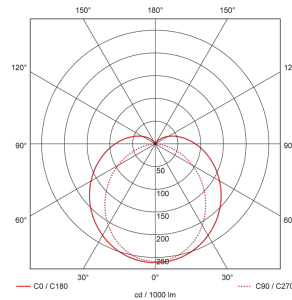

Illustrations

Dimensions en mm

Schémas de détection

Dimensions en m

à gauche: vue du dessus, à droite: vue latérale

- Portée pour des activités assises (présence)
- - - Portée avec une approche directe (radial)
- Portée avec une approche latérale (tangential)

Caractéristiques techniques

| Caractéristiques de montage | |
|------------------------------------|-----------------------------|
| Hauteur de montage recommandée [m] | 2.5 - 3 |
| Hauteur de montage min. [m] | 2 |
| Catégorie de montage | Montage apparent au plafond |
| Matériel et type de construction | |
| Couleur | Blanc |
| Technologie d'éclairage | |
| Température de couleur [K] | 3000 |
| Indice de rendu des couleurs (CRI) | > 80 |
| Source lumineuse | LED |
| Rayonnement directe-indirecte | 87 % / 13 % |
| Rendement [lm/W] | 132 |