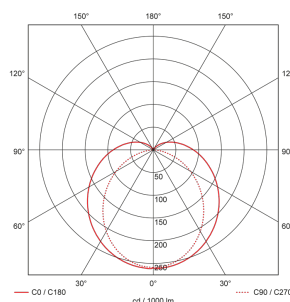

Illustrations

Dimensions en mm

Schémas de détection

Dimensions en m

à gauche: vue du dessus, à droite: vue latérale

- Portée pour des activités assises (présence)
- - - Portée avec une approche directe (radial)
- Portée avec une approche latérale (tangential)

Caractéristiques techniques

Technologie d'éclairage	
Température de couleur [K]	4000
Indice de rendu des couleurs (CRI)	> 80
Source lumineuse	LED
Rayonnement directe-indirecte	87 % / 13 %
Rendement [lm/W]	132
Emission de lumière	Dirècte
Flux lumineux (après le diffuseur) [lm]	3400
Caractéristiques de montage	
Catégorie de montage	Montage apparent au plafond
Adapté à un montage au plafond	oui
Adapté à un montage mural	oui