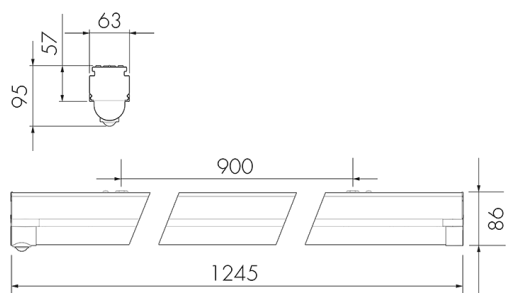

Illustrations

Dimensions en mm

Schémas de détection

Dimensions en m

à gauche: vue du dessus, à droite: vue latérale

- Portée pour des activités assises (présence)
- - - Portée avec une approche directe (radial)
- Portée avec une approche latérale (tangential)

Hauteur de montage recommandée [m]	2.5 - 3
Type de raccordement	Borne enfichable
Matériel et type de construction	
Largeur [mm]	63
Hauteur/profondeur [mm]	95
Longueur [mm]	1245
Indice de protection [IP]	20
Température de service [°C]	0 °C - +35 °C
Classe de protection	I
Marque de test	CE
Couleur	Blanc
Caractéristiques électronique	
Tension d'alimentation	230 V
Type de tension	AC
Fréquence secteur [Hz]	50 - 60
Longueur maximale du câble de données «D» [km]	1
Puissance du système [W]	26
Caractéristiques de capteur	
Portée pour le passage latéral (mouvement tangentiel) [m]	5
Portée pour l'approche vers la lentille (mouvement radial) [m]	1.5
Portée pour personnes assises (présence) [m]	1.5
Angle de détection [°]	360
Caractéristiques de fonction	
Programme d'origine	oui
Télécommandable (IR)	Avec Dongle IR-Bluetooth (IR-Connect), avec App Swisslux (iOS, Android)
Commande	TRIVALITE
Adapté pour une transmission sans fil	oui
Physische Ausgänge	
Réglage de lumière constante	oui
Éclairage d'orientation	oui
Sensibilité lumineuse [lx]	1 - 1000
Ausgang [1]	
Sortie de commande	Communication IL-C
Semi-automatique	oui
Caractéristiques de fonction [Entrée]	
Contact d'entrée pour slave	oui