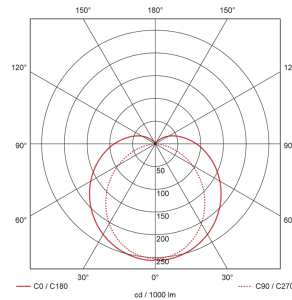

## Illustrations

Dimensions en mm

## Schémas de détection

Dimensions en m

à gauche: vue du dessus, à droite: vue latérale

- ..... Portée pour des activités assises (présence)
- - - Portée avec une approche directe (radial)
- Portée avec une approche latérale (tangential)