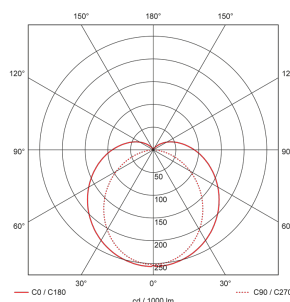

Illustrations

Dimensions en mm

Schémas de détection

Dimensions en m

à gauche: vue du dessus, à droite: vue latérale

- Portée pour des activités assises (présence)
- - - Portée avec une approche directe (radial)
- Portée avec une approche latérale (tangential)

Caractéristiques techniques

Technologie d'éclairage	
Température de couleur [K]	4000
Indice de rendu des couleurs (CRI)	> 80
Source lumineuse	LED
Rayonnement directe-indirecte	87 % / 13 %
Rendement [lm/W]	132
Emission de lumière	Dirècte
Flux lumineux (après le diffuseur) [lm]	4600
Caractéristiques de montage	
Catégorie de montage	Montage apparent au plafond
Adapté à un montage au plafond	oui
Adapté à un montage mural	oui