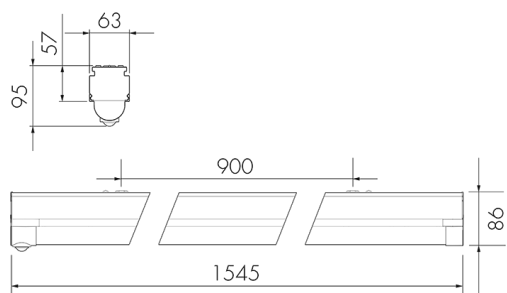

Illustrations

Dimensions en mm

Schémas de détection

Dimensions en m

à gauche: vue du dessus, à droite: vue latérale

- Portée pour des activités assises (présence)
- - - Portée avec une approche directe (radial)
- Portée avec une approche latérale (tangential)

Hauteur de montage recommandée [m]	2.5 - 3
Type de raccordement	Borne enfichable
Matériel et type de construction	
Largeur [mm]	63
Hauteur/profondeur [mm]	95
Longueur [mm]	1545
Indice de protection [IP]	20
Température de service [°C]	0 °C - +35 °C
Classe de protection	I
Marque de test	CE
Couleur	Blanc
Caractéristiques électronique	
Tension d'alimentation	230 V
Type de tension	AC
Fréquence secteur [Hz]	50 - 60
Longueur maximale du câble de données «D» [km]	1
Puissance du système [W]	39
Caractéristiques de capteur	
Portée pour le passage latéral (mouvement tangentiel) [m]	5
Portée pour l'approche vers la lentille (mouvement radial) [m]	1.5
Portée pour personnes assises (présence) [m]	1.5
Angle de détection [°]	360
Caractéristiques de fonction	
Programme d'origine	oui
Télécommandable (IR)	Avec Dongle IR-Bluetooth (IR-Connect), avec App Swislux (iOS, Android)
Commande	TRIVALITE
Adapté pour une transmission sans fil	oui
Physische Ausgänge	
Réglage de lumière constante	oui
Éclairage d'orientation	oui
Sensibilité lumineuse [lx]	1 - 1000
Ausgang [1]	
Sortie de commande	Communication IL-C
Semi-automatique	oui
Caractéristiques de fonction [Entrée]	
Contact d'entrée pour slave	oui