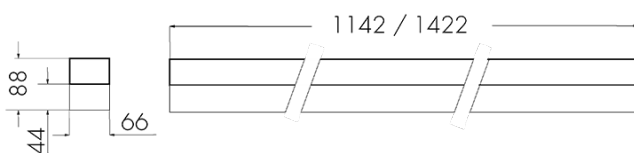

### Description du produit

- Design intemporel
- Identification DC pour l'éclairage de secours avec 230 V DC
- Lampe intelligente pour montage sur rail
- Montage simple et utilisation polyvalente (parking, entrepôt, bureau, etc.)
- Fonction chenillard et possibilité d'intégration d'autres luminaires TRIVALITE déportés
- Rail porteur en aluminium : léger, inoxydable, durable
- Design modern
- Point d'alimentation flexible pour les raccordements existants
- Différentes possibilités de montage : en saillie, suspendu, etc.
- Esthétique sobre et continue sans leviers ni vis visibles
- Convient architecturalement aux espaces de travail et de formation

### Illustrations

Dimensions en mm

## Caractéristiques techniques

<b>Technologie d'éclairage</b>	
Cohérence des couleurs [SDCM]	3
Température de couleur [K]	3000
Indice de rendu des couleurs (CRI)	> 80
Source lumineuse	LED non remplaçable
Rayonnement directe-indirecte	71 % / 29 %
Rendement [lm/W]	119
Emission de lumière	Dirècte/indirecte
Flux lumineux (après le diffuseur) [lm]	5240
<b>Caractéristiques de montage</b>	
Type de raccordement	prise LBK2
<b>Matériel et type de construction</b>	
Largeur [mm]	66
Hauteur/profondeur [mm]	44
Longueur [mm]	1422
<b>Caractéristiques électronique</b>	
Puissance du système [W]	44
Tension d'alimentation	230 V
Type de tension	AC
Fréquence secteur [Hz]	50 - 60
<b>Déclarations</b>	
Indice d'efficacité énergétique lumineuse/système	E
Durée de vie L70/B10 à 25 °C [h]	60000
<b>Étendue de la livraison</b>	
Avec appareillage	oui