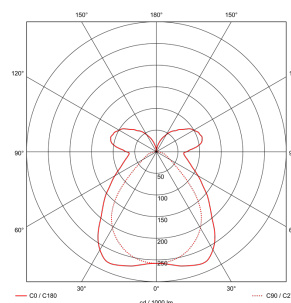

### Illustrations

Dimensions en mm

## Caractéristiques techniques

<b>Technologie d'éclairage</b>	
Cohérence des couleurs [SDCM]	3
Température de couleur [K]	3000
Indice de rendu des couleurs (CRI)	> 80
Source lumineuse	LED non remplaçable
Rayonnement directe-indirecte	71 % / 29 %
Rendement [lm/W]	119
Emission de lumière	Dirècte/indirecte
Flux lumineux (après le diffuseur) [lm]	5240
<b>Caractéristiques de montage</b>	
Type de raccordement	prise LBK2
<b>Matériel et type de construction</b>	
Largeur [mm]	66
Hauteur/profondeur [mm]	44
Longueur [mm]	1422
<b>Caractéristiques électronique</b>	
Puissance du système [W]	44
Tension d'alimentation	230 V
Type de tension	AC
Fréquence secteur [Hz]	50 - 60
<b>Déclarations</b>	
Indice d'efficacité énergétique lumineuse/système	E
Durée de vie L70/B10 à 25 °C [h]	60000
<b>Étendue de la livraison</b>	
Avec appareillage	oui