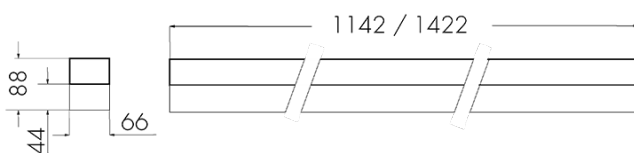

Perseus-SOM1500-M4

Luminaire de système Office mini 1500 mm
microprismatique 4000K
No art.: 166574

Description du produit

- Design intemporel
- Identification DC pour l'éclairage de secours avec 230 V DC
- Lampe intelligente pour montage sur rail
- Montage simple et utilisation polyvalente (parking, entrepôt, bureau, etc.)
- Fonction chenillard et possibilité d'intégration d'autres luminaires TRIVALITE déportés
- Rail porteur en aluminium : léger, inoxydable, durable
- Design modern
- Point d'alimentation flexible pour les raccordements existants
- Différentes possibilités de montage : en saillie, suspendu, etc.
- Esthétique sobre et continue sans leviers ni vis visibles
- Convient architecturalement aux espaces de travail et de formation

Illustrations

Dimensions en mm

Caractéristiques techniques

Technologie d'éclairage	
Cohérence des couleurs [SDCM]	3
Température de couleur [K]	4000
Indice de rendu des couleurs (CRI)	> 80
Source lumineuse	LED non remplaçable
Rayonnement directe-indirecte	71 % / 29 %
Rendement [lm/W]	129
Emission de lumière	Dirècte/indirecte
Flux lumineux (après le diffuseur) [lm]	5680
Caractéristiques de montage	
Type de raccordement	prise LBK2
Matériel et type de construction	
Largeur [mm]	66
Hauteur/profondité [mm]	44
Longueur [mm]	1422
Caractéristiques électronique	
Puissance du système [W]	44
Tension d'alimentation	230 V
Type de tension	AC
Fréquence secteur [Hz]	50 - 60
Déclarations	
Indice d'efficacité énergétique lumineuse/système	E
Durée de vie L70/B10 à 25 °C [h]	60000
Étendue de la livraison	
Avec appareillage	oui