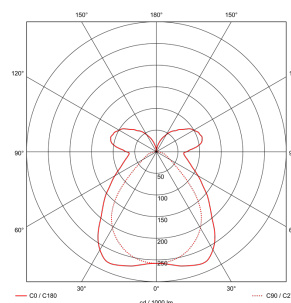

Illustrations

Dimensions en mm

Caractéristiques techniques

Technologie d'éclairage	
Cohérence des couleurs [SDCM]	3
Température de couleur [K]	4000
Indice de rendu des couleurs (CRI)	> 80
Source lumineuse	LED non remplaçable
Rayonnement directe-indirecte	71 % / 29 %
Rendement [lm/W]	129
Emission de lumière	Dirècte/indirecte
Flux lumineux (après le diffuseur) [lm]	5680
Caractéristiques de montage	
Type de raccordement	prise LBK2
Matériel et type de construction	
Largeur [mm]	66
Hauteur/profondité [mm]	44
Longueur [mm]	1422
Caractéristiques électronique	
Puissance du système [W]	44
Tension d'alimentation	230 V
Type de tension	AC
Fréquence secteur [Hz]	50 - 60
Déclarations	
Indice d'efficacité énergétique lumineuse/système	E
Durée de vie L70/B10 à 25 °C [h]	60000
Étendue de la livraison	
Avec appareillage	oui