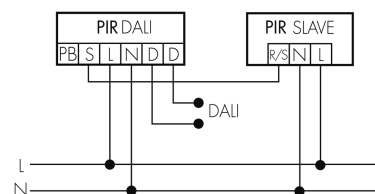

Caractéristiques de capteur

Sensibilité réglable	oui
Modèle	Détecteur de présence
Angle de détection [°]	360

Caractéristiques de fonction

Quantité de canaux	1
--------------------	---

Télécommandable (IR)	IR-RC (Feuille de programmation IR-PD DALI)
Fernbedienbar bidirektional	ja (mit BLE-IR-Adapter)
Caractéristiques de fonction [Sortie]	
Sensibilité lumineuse [lx]	10 - 2500
Semi-automatique	oui
Temporisation max.	150 min
Temporisation min.	1 min
Éclairage d'orientation	oui (minuterie/luminosité réglable)
Sortie de commande	DALI-2 (DACO), 80mA (garanti), 125mA (max.)
Caractéristiques de fonction [Entrée]	
Contact d'entrée pour slave	oui
Contact d'entrée pour bouton poussoir	oui
Déclarations	
Température de service [°C]	-25 °C - +50 °C
Sans halogène	oui
Indice de protection [IP]	54
Classe de protection	II

Schemi

Fonctionnement normal

Fonctionnement normal avec bouton externe

Fonctionnement Master-Slave

Fonctionnement Master-Slave avec bouton externe

Accessoires

**IR-RC**

Télécommande IR
No E: 535 949 005
Prix brut TVA excl.: 30,00 CHF