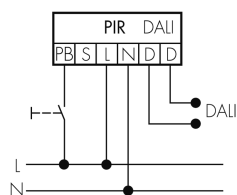

Caractéristiques de capteur

Sensibilité réglable	oui
Modèle	Détecteur de présence
Angle de détection [°]	360

Caractéristiques de fonction

Quantité de canaux	1
--------------------	---

Télécommandable (IR)	IR-RC (Feuille de programmation IR-PD DALI)
Fernbedienbar bidirektional	ja (mit BLE-IR-Adapter)
Caractéristiques de fonction [Sortie]	
Sensibilité lumineuse [lx]	10 - 2500
Semi-automatique	oui
Temporisation max.	150 min
Temporisation min.	1 min
Éclairage d'orientation	oui (minuterie/luminosité réglable)
Sortie de commande	DALI-2 (DACO), 80mA (garanti), 125mA (max.)
Caractéristiques de fonction [Entrée]	
Contact d'entrée pour slave	oui
Contact d'entrée pour bouton poussoir	oui
Déclarations	
Température de service [°C]	-25 °C - +50 °C
Sans halogène	oui
Indice de protection [IP]	54
Classe de protection	II

Schemi

Fonctionnement normal

Fonctionnement normal avec bouton externe

Fonctionnement Master-Slave

Fonctionnement Master-Slave avec bouton externe

Accessoires

**IR-RC**

Télécommande IR
No E: 535 949 005
Prix brut TVA excl.: 30,00 CHF