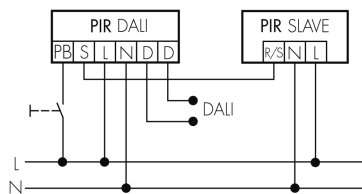

Caractéristiques de capteur

Sensibilité réglable	oui
Modèle	Détecteur de présence
Angle de détection [°]	360

Caractéristiques de fonction

Quantité de canaux	1
--------------------	---

Télécommandable (IR)	IR-RC (Feuille de programmation IR-PD DALI)
Fernbedienbar bidirektional	ja (mit BLE-IR-Adapter)
Caractéristiques de fonction [Sortie]	
Sensibilité lumineuse [lx]	10 - 2500
Semi-automatique	oui
Temporisation max.	150 min
Temporisation min.	1 min
Éclairage d'orientation	oui (minuterie/luminosité réglable)
Sortie de commande	DALI-2 (DACO), 80mA (garanti), 125mA (max.)
Caractéristiques de fonction [Entrée]	
Contact d'entrée pour slave	oui
Contact d'entrée pour bouton poussoir	oui
Déclarations	
Température de service [°C]	-25 °C - +50 °C
Sans halogène	oui
Indice de protection [IP]	54
Classe de protection	II

Schemi

Fonctionnement normal

Fonctionnement normal avec bouton externe

Fonctionnement Master-Slave

Fonctionnement Master-Slave avec bouton externe

Accessoires

**IR-RC**

Télécommande IR
No E: 535 949 005
Prix brut TVA excl.: 30,00 CHF