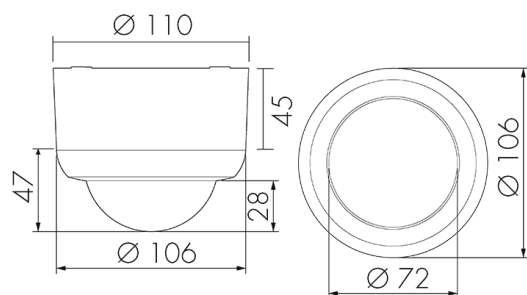

Illustrations

Dimensions en mm

Schémas de détection

Dimensions en m

à gauche: vue du dessus, à droite: vue latérale

- Portée pour des activités assises (présence)
- - - Portée avec une approche directe (radial)
- Portée avec une approche latérale (tangential)

Caractéristiques techniques

Caractéristiques de montage

Hauteur de montage recommandée [m]	2.5
Hauteur de montage max. [m]	10
Hauteur de montage min. [m]	2
Catégorie de montage	Apparent (AP)

Matériel et type de construction