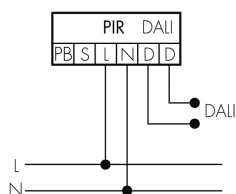

Caractéristiques de capteur

Sensibilité réglable	oui
Modèle	Détecteur de présence
Angle de détection [°]	360

Caractéristiques de fonction

Quantité de canaux	1
--------------------	---

Télécommandable (IR)	IR-RC (Feuille de programmation IR-PD DALI)
Fernbedienbar bidirektional	ja (mit BLE-IR-Adapter)
Caractéristiques de fonction [Sortie]	
Sensibilité lumineuse [lx]	10 - 2500
Semi-automatique	oui
Temporisation max.	150 min
Temporisation min.	1 min
Éclairage d'orientation	oui (minuterie/luminosité réglable)
Sortie de commande	DALI-2 (DACO), 80mA (garanti), 125mA (max.)
Caractéristiques de fonction [Entrée]	
Contact d'entrée pour slave	oui
Contact d'entrée pour bouton poussoir	oui
Déclarations	
Température de service [°C]	-25 °C - +50 °C
Sans halogène	oui
Indice de protection [IP]	54
Classe de protection	II

Schemi

Fonctionnement normal

Fonctionnement normal avec bouton externe

Fonctionnement Master-Slave

Fonctionnement Master-Slave avec bouton externe

Accessoires

**IR-RC**

Télécommande IR
No E: 535 949 005
Prix brut TVA excl.: 30,00 CHF