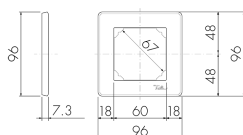

### Illustrations

Dimensions en mm

### Caractéristiques techniques

Matériel et type de construction	
Largeur [mm]	96
Hauteur [mm]	96
Couleur	Blanc
Code couleur (similaire)	NCS S 0500-N matt