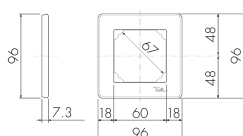

### Illustrations

Dimensions en mm

### Caractéristiques techniques

Matériel et type de construction	
Largeur [mm]	96
Hauteur [mm]	96
Couleur	Crema
Code couleur (similaire)	NCS S 1005-Y40R matt