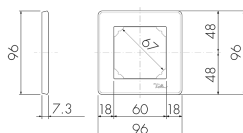

AR liv/UM

Cadre EDIZIO.liv, umbra

No E: 334 070 090

Description du produit

- Pour la combinaison avec les détecteurs muraux B.E.G.

Illustrations

Dimensions en mm

Caractéristiques techniques

Matériel et type de construction	
Largeur [mm]	96
Hauteur [mm]	96
Couleur	Umber
Code couleur (similaire)	NCS S 8005-Y20R matt