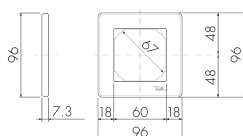

### Illustrations

Dimensions en mm

### Caractéristiques techniques

Matériel et type de construction	
Largeur [mm]	96
Hauteur [mm]	96
Couleur	Noir
Code couleur (similaire)	NCSS9000N matt