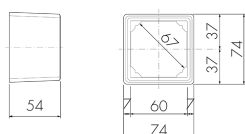

APG liv/CR

Boîtier AP EDIZIO.liv, crema

No E: 283 203 010

Description du produit

- Pour montage apparent des détecteurs de mouvement et de présence B.E.G.

Illustrations

Dimensions en mm

Caractéristiques techniques

Matériel et type de construction	
Largeur [mm]	74
Hauteur [mm]	74
Profondeur [mm]	54
Couleur	Crema
Code couleur (similaire)	NCS S 1005-Y40R matt