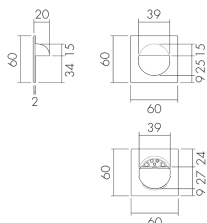

AS liv/W

Kit adaptateur, design EDIZIO.liv,
blanc

No E: 377 000 005

Prix brut TVA excl.: 3,45 CHF

Description du produit

- Pour la combinaison des détecteurs muraux B.E.G. avec les programmes d'interrupteurs et prises de la Suisse
- Le kit d'adaptateur intègre le mécanisme du capteur dans le programme d'interrupteurs de votre choix. Le kit d'adaptateur devra être commandé en fonction du programme d'interrupteurs et de la couleur.

Illustrations

Dimensions en
mm

Caractéristiques techniques

Matériel et type de construction	
Largeur [mm]	60
Hauteur [mm]	60
Profondeur [mm]	20
Couleur	Blanc
Code couleur (similaire)	NCS S 0500-N matt