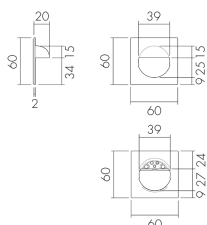

## Illustrations

Dimensions en  
mm

## Caractéristiques techniques

Matériel et type de construction	
Largeur [mm]	60
Hauteur [mm]	60
Profondeur [mm]	20
Couleur	Blanc
Code couleur (similaire)	NCS S 0500-N matt