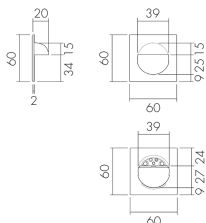

AS liv/CR

Kit adaptateur, design EDIZIO.liv,
crema

No E: 377 000 015

Prix brut TVA excl.: 3,45 CHF

Description du produit

- Pour la combinaison des détecteurs muraux B.E.G. avec les programmes d'interrupteurs et prises de la Suisse
- Le kit d'adaptateur intègre le mécanisme du capteur dans le programme d'interrupteurs de votre choix. Le kit d'adaptateur devra être commandé en fonction du programme d'interrupteurs et de la couleur.

Illustrations

Dimensions en
mm

Caractéristiques techniques

Matériel et type de construction	
Largeur [mm]	60
Hauteur [mm]	60
Profondeur [mm]	20
Couleur	Crema
Code couleur (similaire)	NCS S 1005-Y40R matt