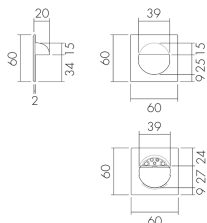

AS liv/UM

Kit adaptateur, design EDIZIO.liv,
umbra

No E: 377 000 095

Prix brut TVA excl.: 3,45 CHF

Description du produit

- Pour la combinaison des détecteurs muraux B.E.G. avec les programmes d'interrupteurs et prises de la Suisse
- Le kit d'adaptateur intègre le mécanisme du capteur dans le programme d'interrupteurs de votre choix. Le kit d'adaptateur devra être commandé en fonction du programme d'interrupteurs et de la couleur.

Illustrations

Dimensions en
mm

Caractéristiques techniques

Matériel et type de construction	
Largeur [mm]	60
Hauteur [mm]	60
Profondeur [mm]	20
Couleur	Umbra
Code couleur (similaire)	NCS S 8005-Y20R matt