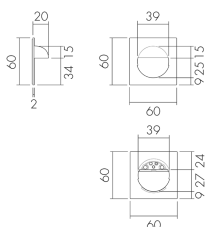

AS liv/DG

Kit adaptateur, design EDIZIO.liv, gris foncé

No E: 377 000 045

Prix brut TVA excl.: 3,45 CHF

Pas encore disponible

Description du produit

- Pour la combinaison des détecteurs muraux B.E.G. avec les programmes d'interrupteurs et prises de la Suisse
- Le kit d'adaptateur intègre le mécanisme du capteur dans le programme d'interrupteurs de votre choix. Le kit d'adaptateur devra être commandé en fonction du programme d'interrupteurs et de la couleur.

Illustrations

Dimensions en
mm

Caractéristiques techniques

Matériel et type de construction

Code couleur NCS S6500N matt

Couleur Gris foncé