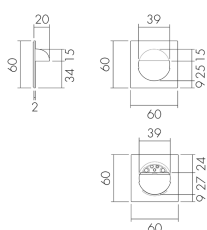

AS liv/DG

Kit adaptateur, design EDIZIO.liv, gris foncé

No E: 377 000 045

Prix brut TVA excl.: 3,45 CHF

Description du produit

- Pour la combinaison des détecteurs muraux B.E.G. avec les programmes d'interrupteurs et prises de la Suisse
- Le kit d'adaptateur intègre le mécanisme du capteur dans le programme d'interrupteurs de votre choix. Le kit d'adaptateur devra être commandé en fonction du programme d'interrupteurs et de la couleur.

Illustrations

Dimensions en mm

Caractéristiques techniques

Matériel et type de construction	
Largeur [mm]	60
Hauteur [mm]	60
Profondeur [mm]	20
Couleur	Gris foncé
Code couleur (similaire)	NCS S6500N matt