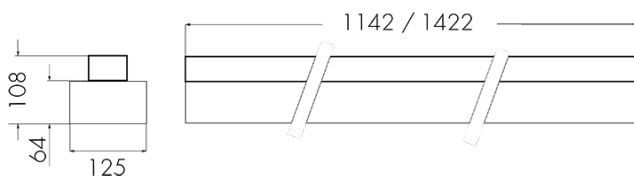

Perseus-SO1500-M4

Luminaire de système Office 1500 mm
microprismatique 4000K
No art.: 170828

Description du produit

- Conforme UGR19
- Design intemporel
- Identification DC pour l'éclairage de secours avec 230 V DC
- Lampe intelligente pour montage sur rail
- Montage simple et utilisation polyvalente (parking, entrepôt, bureau, etc.)
- Fonction chenillard et possibilité d'intégration d'autres luminaires TRIVALITE déportés
- Rail porteur en aluminium : léger, inoxydable, durable
- Design modern
- Point d'alimentation flexible pour les raccordements existants
- Différentes possibilités de montage : en saillie, suspendu, etc.
- Esthétique sobre et continue sans leviers ni vis visibles
- Convient architecturalement aux espaces de travail et de formation

Illustrations

Dimensions en mm

Caractéristiques techniques

Technologie d'éclairage	
Cohérence des couleurs [SDCM]	3
Unified glare ratio «UGR»	19
Température de couleur [K]	4000
Indice de rendu des couleurs (CRI)	90
Source lumineuse	LED non remplaçable
Rayonnement directe-indirecte	70 % / 30 %
Rendement [lm/W]	126
Emission de lumière	Dirècte/indirecte
Flux lumineux (après le diffuseur) [lm]	6300
Caractéristiques de montage	
Type de raccordement	prise LBK2
Matériel et type de construction	
Largeur [mm]	125
Hauteur/profondité [mm]	64
Longueur [mm]	1422
Caractéristiques électronique	
Puissance du système [W]	50
Tension d'alimentation	230 V
Type de tension	AC
Fréquence secteur [Hz]	50 - 60
Déclarations	
Indice d'efficacité énergétique lumineuse/système	E
Durée de vie L70/B10 à 25 °C [h]	60000
Étendue de la livraison	
Avec appareillage	oui