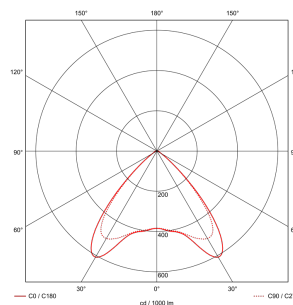

Illustrations

Dimensions en mm

Caractéristiques techniques

Technologie d'éclairage	
Cohérence des couleurs [SDCM]	3
Unified glare ratio «UGR»	19
Température de couleur [K]	4000
Indice de rendu des couleurs (CRI)	90
Source lumineuse	LED non remplaçable
Rayonnement directe-indirecte	70 % / 30 %
Rendement [lm/W]	126
Emission de lumière	Dirècte/indirecte
Flux lumineux (après le diffuseur) [lm]	6300
Caractéristiques de montage	
Type de raccordement	prise LBK2
Matériel et type de construction	
Largeur [mm]	125
Hauteur/profondité [mm]	64
Longueur [mm]	1422
Caractéristiques électronique	
Puissance du système [W]	50
Tension d'alimentation	230 V
Type de tension	AC
Fréquence secteur [Hz]	50 - 60
Déclarations	
Indice d'efficacité énergétique lumineuse/système	E
Durée de vie L70/B10 à 25 °C [h]	60000
Étendue de la livraison	
Avec appareillage	oui

Schemi