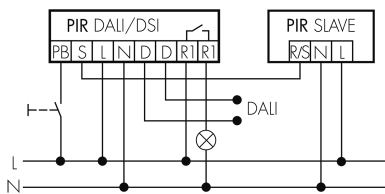

Schemi

Fonctionnement normal

Fonctionnement normal avec bouton externe

Fonctionnement Master-Slave

Fonctionnement Master-Slave avec bouton externe

Accessoires

IR-RC

Télécommande IR
No E: 535 949 005
Prix brut TVA excl.: 30,00 CHF

BSK-PD/W

Grille de protection pour détecteurs 360°, blanc
No E: 535 998 275
Prix brut TVA excl.: 31,00 CHF

Color RAL NCS

Couleur spéciale mat ou brillant
No art.: 141522
Prix brut TVA excl.: 20,00 CHF

FO IR-PD DALI