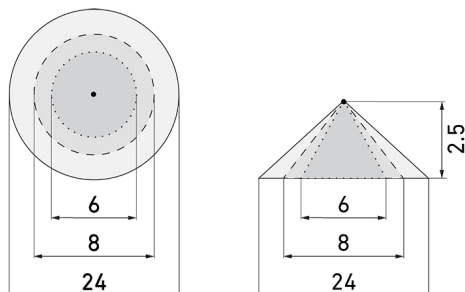

Illustrations

Dimensions en mm

Schémas de détection

Dimensions en m

à gauche: vue du dessus, à droite: vue latérale

- Portée pour des activités assises (présence)
- - - Portée avec une approche directe (radial)
- Portée avec une approche latérale (tangential)

Caractéristiques techniques

Caractéristiques de montage

| | |
|------------------------------------|------------------------|
| Hauteur de montage recommandée [m] | 2.5 |
| Hauteur de montage max. [m] | 10 |
| Hauteur de montage min. [m] | 2 |
| Catégorie de montage | Apparent étanche (NAP) |