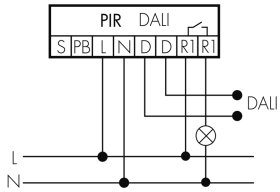

Schemi

Fonctionnement normal