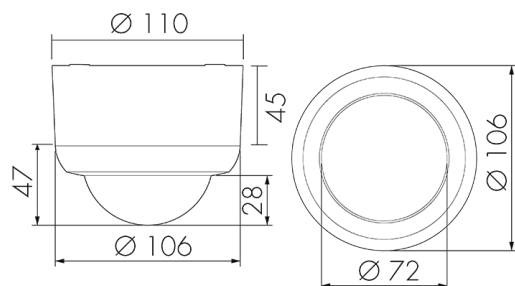

Illustrations

Dimensions en mm

Schémas de détection

Dimensions en m

à gauche: vue du dessus, à droite: vue latérale

- Portée pour des activités assises (présence)
- - - Portée avec une approche directe (radial)
- Portée avec une approche latérale (tangential)

Caractéristiques techniques

Caractéristiques de montage

| | |
|------------------------------------|------------------------|
| Hauteur de montage recommandée [m] | 2.5 |
| Hauteur de montage max. [m] | 10 |
| Hauteur de montage min. [m] | 2 |
| Catégorie de montage | Apparent étanche (NAP) |