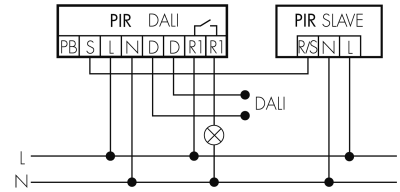

Schemi

Fonctionnement normal

Fonctionnement normal avec bouton externe

Fonctionnement Master-Slave

Fonctionnement Master-Slave avec bouton externe

Accessoires

IR-RC

Télécommande IR
No E: 535 949 005
Prix brut TVA excl.: 30,00 CHF