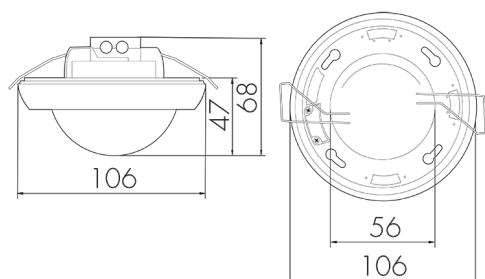

### Description du produit

- Pour le montage dans les faux-plafonds avec zone à 360° pour la détection fiable des mouvements, Grande portée
- Montage rapide grâce à la fixation de ressort
- Avec caches clipsables
- Détecteur de présence KNX avec coupleur de BUS KNX intégré
- KNX Secure Ready
- Mode semi-automatique intelligent, mode de régulation indépendant de l'occupation (interrupteur photoélectrique), mode automatique
- Zone de détection peut être étendue grâce au mode maître-esclave
- Options d'optimisation étendues pour la mesure de la lumière
- La valeur mesurée de la lumière est communiquée au bus
- Mesure de lumière mixte au moyen d'un capteur de lumière intérieur et extérieur
- Opération manuelle via boutons poussoirs KNX externes possible
- Contrôle des fonctions (battement cardiaque, envoi cyclique)
- Soft start
- Les LEDs d'état peuvent être activées / désactivées
- Comportement sur le retour de tension du bus définissable au choix
- Pause de sécurité variable après avoir éteint les lumières
- Paramètres ex ETS 5 pour l'intégration dans les systèmes KNX
- Adaptation individuelle de la sensibilité du capteur de mouvement
- Désactivation de capteurs PIR individuels
- Reconnaissance de direction
- 1x lumière (pour régulation ou commutation), 1x sortie de appareil esclave

## Illustrations

Dimensions en mm

## Schémas de détection

Dimensions en m

à gauche: vue du dessus, à droite: vue latérale

.....

Portée pour des activités assises  
(présence)

---

Portée avec une approche directe  
(radial)

—