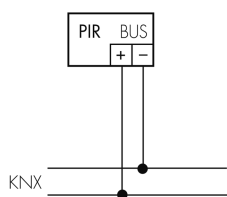

Retard d'activation	0 s - 30 h
Caractéristiques de fonction [Entrée]	
Contact d'entrée pour slave	oui
Contact d'entrée pour bouton poussoir	oui (par canal)

Schemi

Fonctionnement normal

Accessoires

BSK-PD/W

Grille de protection pour détecteurs 360°, blanc

No E: 535 998 275

Prix brut TVA excl.: 31,00 CHF

Color RAL NCS

Couleur spéciale mat ou brillant

No art.: 141522

Prix brut TVA excl.: 20,00 CHF

CS1 S MAX K/W

Lentille de couloir pour PD4N, blanc

No E: 535 999 268

Prix brut TVA excl.: 20,00 CHF