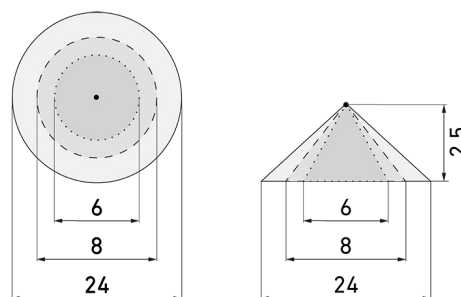

### Description du produit

- Pour le montage dans les faux-plafonds avec zone à 360° pour la détection fiable des mouvements, Grande portée
- Montage rapide grâce à la fixation de ressort
- Avec caches clipsables
- Détecteur de présence KNX avec coupleur de BUS KNX intégré
- KNX Secure Ready
- Mode semi-automatique intelligent, mode de régulation indépendant de l'occupation (interrupteur photoélectrique), mode automatique
- Zone de détection peut être étendue grâce au mode maître-esclave
- Options d'optimisation étendues pour la mesure de la lumière
- La valeur mesurée de la lumière est communiquée au bus
- Mesure de lumière mixte au moyen d'un capteur de lumière intérieur et extérieur
- Opération manuelle via boutons poussoirs KNX externes possible
- Contrôle des fonctions (battement cardiaque, envoi cyclique)
- Soft start
- Les LEDs d'état peuvent être activées / désactivées
- Comportement sur le retour de tension du bus définissable au choix
- Pause de sécurité variable après avoir éteint les lumières
- Paramètres ex ETS 5 pour l'intégration dans les systèmes KNX
- Adaptation individuelle de la sensibilité du capteur de mouvement
- Désactivation de capteurs PIR individuels
- Reconnaissance de direction
- 1x lumière (pour régulation ou commutation), 1x sortie de appareil esclave

## Illustrations

Dimensions en mm

## Schémas de détection

Dimensions en m

à gauche: vue du dessus, à droite: vue latérale

.....

Portée pour des activités assises  
(présence)

---

Portée avec une approche directe  
(radial)

—