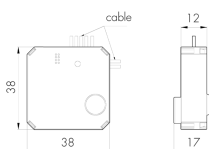

PBM-DALI-LINK-4W-BLE

Interface bouton-poussoir DALI-LINK

No E: 405 600 139

Prix brut TVA excl.: 90,00 CHF

Description du produit

- Appel de scènes d'éclairage
- Peuvent être montés avec des boutons-poussoirs/commutateurs ordinaires dans des boîtes d'encastrement
- Module de boutons-poussoirs DALI avec 4 entrées binaires et une passerelle Bluetooth intégrée pour un montage caché derrière des inserts encastrés.
- La solution DALI-LINK est paramétrée via Bluetooth avec un smartphone et l'Appli B.E.G. BLE.
- Modes de fonctionnement: normal, escalier ou scène
- Buzzer intégré pour la localisation en état installé
- Étendue de fonctions supplémentaires seulement activable avec accessoires de B.E.G. LUXOMAT®net DALI-LINK
- Alimentation via bus DALI
- La mise en service de la solution s'effectue via l'application B.E.G. DALI-LINK et le module de bouton-poussoir PBM-DALI-LINK-4W-BLE

Illustrations

Dimensions en
mm

Caractéristiques techniques

Caractéristiques de montage	
Catégorie de montage	Encastré (UP)
Type de raccordement	câble
Matériel et type de construction	
Largeur [mm]	38
Hauteur [mm]	38
Profondeur [mm]	17
Matériel	Plastique
Qualité de matériel	Polycarbonate
Indice de protection [IP]	20
Température de service [°C]	-25 °C - +50 °C
Classe de protection	II
Marque de test	CE
Caractéristiques électronique	
Tension d'alimentation	DALI, max. 22.5 V
Type de tension	DC
Courant absorbé [mA]	7
Caractéristiques de fonction	
Programme d'origine	oui
Physische Ausgänge	
Nombre de zones de commutation	3
Ausgang [1]	
Sortie de commande	Contact logiciel
Temporisation min.	1 min
Temporisation max.	150 min
Physische Eingänge	
Anzahl physische Eingänge	4
Eingang [1]	
Typ 1: Anzahl Eingänge des selben Typs	4
Art des Tastereinganges des selben Typs	Tastereingang