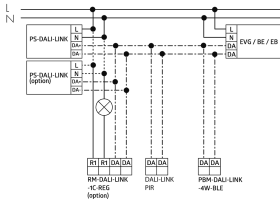

Schemi

Accessoires

PS-DALI-LINK-DE
Alimentation DALI
No E: 405 800 199
Prix brut TVA excl.: 150,00 CHF

PS-DALI-LINK-USB-REG
Alimentation DALI
No E: 405 800 209
Prix brut TVA excl.: 200,00 CHF

RM1-LINK-REG DALI-2
Module relais DALI-LINK
No E: 505 922 009
Prix brut TVA excl.: 150,00 CHF