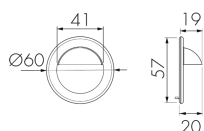

### Illustrations

Dimensions en  
mm

### Caractéristiques techniques

Hauteur [mm]	20
Diamètre [mm]	60
Matériel	Plastique
Qualité de matériel	Polycarbonate
Indice de protection [IP]	20
Sans halogène	oui

Protection de la surface du boîtier	unbehandelt
Ausführung der Oberfläche	glänzend
Résistant aux UV	PC résistant aux UV
Couleur	Blanc brillant
Code couleur (similaire)	RAL 9010