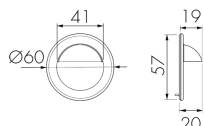

### Illustrations

Dimensions en  
mm

### Caractéristiques techniques

Hauteur [mm]	20
Diamètre [mm]	60
Matériel	Plastique
Qualité de matériel	Polycarbonate
Indice de protection [IP]	20
Sans halogène	oui

Protection de la surface du boîtier	unbehandelt
Ausführung der Oberfläche	glänzend
Résistant aux UV	PC résistant aux UV
Couleur	Noir
Code couleur (similaire)	RAL 9005