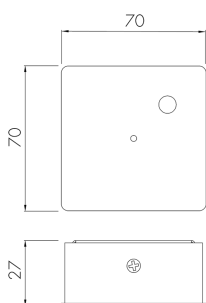

DRQ1/W

Rosace de plafond carrée pour suspensions

TRIVALITE

No art.: 172177

Description du produit

- Rosace de plafond carrée, pour l'alimentation des suspensions

Illustrations

Dimensions en
mm

Caractéristiques techniques

Matériel et type de construction	
Largeur [mm]	70
Hauteur/profondeur [mm]	27
Longueur [mm]	70
Marque de test	CE
Protection de la surface du boîtier	Revêtement par poudre