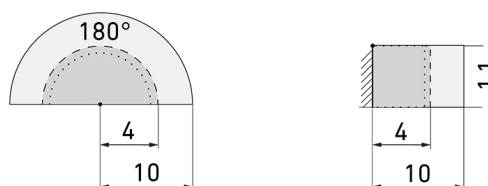

Indoor 180-BMS DALI-2 UP SID/W

Détecteur de présence BMS DALI-2, design

Sidus, blanc

No E: 535 933 136

Prix brut TVA excl.: 261,00 CHF

Description du produit

- Pour montage au mur encastré avec zone à 180° pour la détection fiable des mouvements
- Pour hauteurs de montage de 1.1 - 2.2 m
- Faible consommation énergétique
- Avec caches clipsables
- Fournit des informations sur l'attribution des locaux, la détection du mouvement et les valeurs lux
- Paramétrage et adressage via les appareils de commande DALI, selon CEI 62386 - partie 101/103/303/304

Illustrations

Dimensions en mm

Schémas de détection

Dimensions en m

à gauche: vue du dessus, à droite: vue latérale

- Portée pour des activités assises (présence)
- - - Portée avec une approche directe (radial)
- Portée avec une approche latérale (tangential)

Caractéristiques techniques

Caractéristiques de montage	
Catégorie de montage	Encastré (UP)
Adapté à un montage mural	oui
Hauteur de montage recommandée [m]	1.1
Hauteur de montage max. [m]	2.2
Type de raccordement	Collier de serrage à vis
Matériel et type de construction	
Largeur [mm]	88
Hauteur [mm]	88
Profondeur [mm]	44
Profondeur d'encastrement [mm]	24
Matériel	Plastique
Qualité de matériel	Polycarbonate
Indice de protection [IP]	20
Température de service [°C]	-25 °C - +55 °C
Résistance aux chocs [IK]	IK05
Classe de protection	II
Marque de test	CE
Sans halogène	oui
Protection de la surface du boîtier	unbehandelt
Ausführung der Oberfläche	matt
Résistant aux UV	PC résistant aux UV
Couleur	Blanc
Code couleur (similaire)	RAL 9010
Caractéristiques électronique	
Tension d'alimentation	DALI, max. 22.5 V
Type de tension	DC
Affichage LED	oui
Caractéristiques de capteur	
Portée pour le passage latéral (mouvement tangentiel) [m]	10
Portée pour l'approche vers la lentille (mouvement radial) [m]	4
Portée pour personnes assises (présence) [m]	4
Angle de détection [°]	180