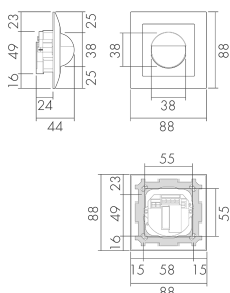

Indoor 180-BMS DALI-2 UP SID/W

Détecteur de présence BMS DALI-2, design

Sidus, blanc

No E: 535 933 136

Prix brut TVA excl.: 261,00 CHF

Description du produit

- Pour montage au mur encastré avec zone à 180° pour la détection fiable des mouvements
- Pour hauteurs de montage de 1.1 - 2.2 m
- Faible consommation énergétique
- Avec caches clipsables
- Fournit des informations sur l'attribution des locaux, la détection du mouvement et les valeurs lux
- Paramétrage et adressage via les appareils de commande DALI, selon CEI 62386 - partie 101/103/303/304

Illustrations

Dimensions en mm

Schémas de détection

Dimensions en m

à gauche: vue du dessus, à droite: vue latérale

- Portée pour des activités assises (présence)
- - - Portée avec une approche directe (radial)
- Portée avec une approche latérale (tangential)

Caractéristiques techniques

Caractéristiques de montage	
Catégorie de montage	Encastré (UP)
Adapté à un montage mural	oui
Hauteur de montage recommandée [m]	1.1
Hauteur de montage max. [m]	2.2
Type de raccordement	Collier de serrage à vis
Matériel et type de construction	
Largeur [mm]	88
Hauteur [mm]	88
Profondeur [mm]	44
Profondeur d'encastrement [mm]	24
Matériel	Plastique
Qualité de matériel	Polycarbonate
Indice de protection [IP]	20
Température de service [°C]	-25 °C - +55 °C
Résistance aux chocs [IK]	IK05
Classe de protection	II
Marque de test	CE
Sans halogène	oui
Protection de la surface du boîtier	unbehandelt
Ausführung der Oberfläche	matt
Résistant aux UV	PC résistant aux UV
Couleur	Blanc
Code couleur (similaire)	RAL 9010
Caractéristiques électronique	
Tension d'alimentation	DALI, max. 22.5 V
Type de tension	DC
Affichage LED	oui
Caractéristiques de capteur	
Portée pour le passage latéral (mouvement tangentiel) [m]	10
Portée pour l'approche vers la lentille (mouvement radial) [m]	4
Portée pour personnes assises (présence) [m]	4
Angle de détection [°]	180