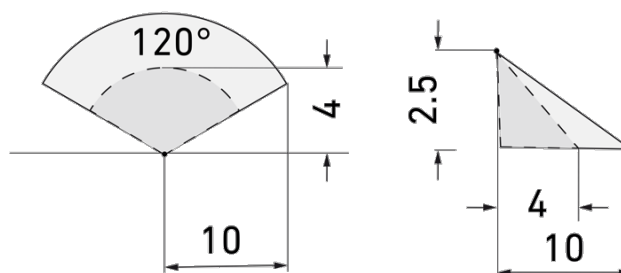

### Description du produit

- Pour montage mural apparent avec zone à 120° pour la détection fiable des mouvements
- Faible consommation énergétique
- Avec caches clipsables
- Fournit des informations sur l'attribution des locaux, la détection du mouvement et les valeurs lux
- Paramétrage et adressage via les appareils de commande DALI, selon CEI 62386 - partie 101/103/303/304

### Illustrations

Dimensions en mm

### Schémas de détection

Dimensions en