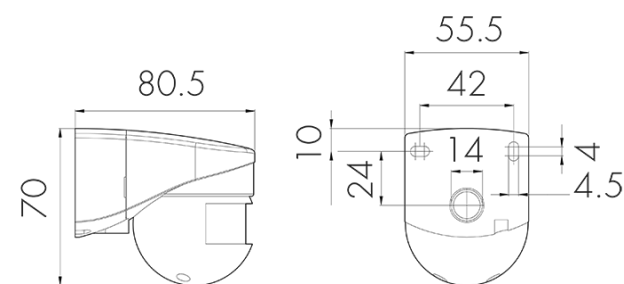

### Description du produit

- Pour montage mural apparent avec zone à 120° pour la détection fiable des mouvements
- Faible consommation énergétique
- Avec caches clipsables
- Fournit des informations sur l'attribution des locaux, la détection du mouvement et les valeurs lux
- Paramétrage et adressage via les appareils de commande DALI, selon CEI 62386 - partie 101/103/303/304

### Illustrations

Dimensions en mm

### Schémas de détection

Dimensions en