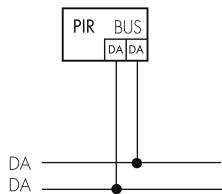

Sensibilité lumineuse [lx]	0 - 4095
Ausgang [1]	
Typ 1: Anzahl Kanäle des selben Typs	1
Art des Kanals	BMS-Dali Regel/Schaltausgang
Sortie de commande	Instanz 0 stellt Informationen zur Raumbelegung und Bewegungserkennung / Instanz 1 stellt LUX Werte gemäss IEC 62386 Teil 303/304 am DALI-Bus bereit

Schemi

Fonctionnement normal

Accessoires

IM4-BMS DALI-2

Interface bouton-poussoir à 4 voies

No E: 405 600 149

Prix brut TVA excl.: 80,00 CHF