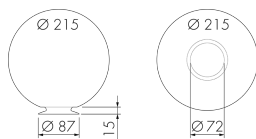

GL-AL-OP

Vetro di ricambio opal

No E: 924 319 017

Prezzi brutto IVA escl. 43,00 CHF

Descrizione del prodotto

- Per la combinazione con i zoccoli per lampade automatiche B.E.G.

Illustrazioni

Dimensioni in mm

Caratteristiche tecniche