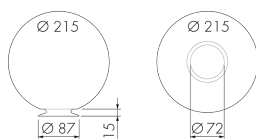

GL-AL-OP

Vetro di ricambio opal

No E: 924 319 017

Prezzi brutto IVA escl. 43,00 CHF

Descrizione del prodotto

- Per la combinazione con i zoccoli per lampade automatiche B.E.G.

Illustrazioni

Dimensioni in mm

Caratteristiche tecniche

Materiale e forma di costruzione

Diametro [mm]

215