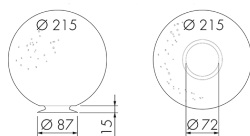

GL-AL-BB

Vetro di ricambio soffiato a bollicine

No E: 924 319 517

Prezzi brutto IVA escl. 45,00 CHF

Descrizione del prodotto

- Per la combinazione con i zoccoli per lampade automatiche B.E.G.

Illustrazioni

Dimensioni in mm

Caratteristiche tecniche

Materiale e forma di costruzione

Diametro [mm]

215