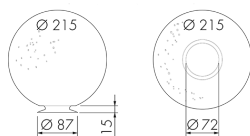

GL-AL-BB

Vetro di ricambio soffiato a bollicine

No E: 924 319 517

Prezzi brutto IVA escl. 45,00 CHF

Descrizione del prodotto

- Per la combinazione con i zoccoli per lampade automatiche B.E.G.

Illustrazioni

Dimensioni in mm

Caratteristiche tecniche