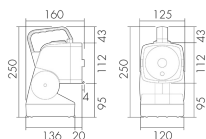

### Illustrazioni

Dimensioni in  
mm

### Caratteristiche tecniche

Materiale e forma di costruzione	
Larghezza [mm]	125
Altezza [mm]	250
Profondità [mm]	160
Materiale	Plastica
Qualità di materiale	Policarbonato
Grado di protezione [IP]	44
Temperatura di esercizio [°C]	-25 °C - +55 °C