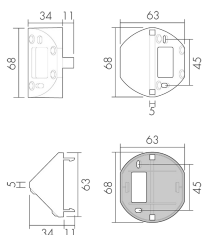

ES-RC-plus/S

Zoccolo per montaggio su angoli,
nero

No E: 5 359 982 65.

non più disponibile

Descrizione del prodotto

- Zoccolo per il montaggio sugli angoli rientranti o sporgenti dei rilevatori di movimento RC-plus (fornito di serie nella versione RC-plus 280)

Illustrazioni

Caratteristiche tecniche

Materiale e forma di costruzione	
Larghezza [mm]	63
Altezza [mm]	68
Profondità [mm]	34
Materiale	Plastica
Qualità di materiale	Policarbonato
Resistente ai raggi UV	PC resistente ai raggi UV
Colore	Nero