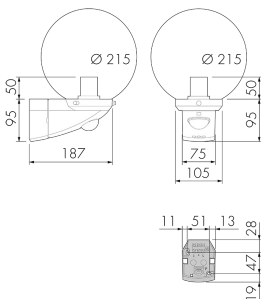

ALC 360 OP/W

Lampada con rilevatore di movimento,
bianco

No E: 924 360 219

Prezzi brutto IVA escl. 152,00 CHF

Descrizione del prodotto

- Tempo di ritardo, luminosità e campo di rilevazione uniformemente regolabile
- Possibilità di allacciamento con altri lumi
- Con rilevatore di movimento incorporato con zona di rilevamento a 120° fino 360° per il rilevamento affidabile dei movimenti
- È disponibile anche la versione senza rilevatore di movimento integrato
- Montaggio angolare con accessorio ESA-ALC

Illustrazioni

Dimensioni in mm

Schemi di rilevamento

Dimensioni in m

a sinistra: vista dall'alto, a destra:
vista laterale

- Portata per le attività sedentarie (zona di presenza)
- - - Portata dirigendosi verso la lente (movimento radiale)
- Portata passando lateralmente (movimento tangenziale)

Caratteristiche tecniche

Caratteristiche di montaggio

Categoria di montaggio	Sopra intonaco per ambienti umidi (NAP)
Adatto per montaggio a parete	sì

Materiale e forma di costruzione

Larghezza [mm]	105
Altezza [mm]	145
Profondità [mm]	187
Diametro [mm]	215
Materiale	Plastica
Qualità di materiale	Policarbonato
Grado di protezione [IP]	44
Temperatura di esercizio [°C]	-25 °C - +55 °C
Classe di protezione	II
Voto di prova	CE
Senza alogeni	sì
Resistente ai raggi UV	PC resistente ai raggi UV
Colore	Bianco
Codice colore (simile)	RAL 9010