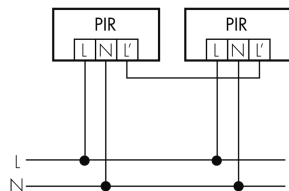

Illustrazioni

Dimensioni in mm

Schemi di rilevamento

Dimensioni in m

a sinistra: vista dall'alto, a destra:
vista laterale

- Portata per le attività sedentarie (zona di presenza)
- - - Portata dirigendosi verso la lente (movimento radiale)
- Portata passando lateralmente (movimento tangenziale)

Caratteristiche elettronico

Tensione di alimentazione	230 V (+/- 10 %)
Tipo di tensione	AC
Frequenza di rete [Hz]	50 - 60

Caratteristiche di sensore

Portata passando lateralmente (movimento tangenziale) [m]	10
Portata dirigendosi verso la lente (movimento radiale) [m]	4
Angolo di rilevamento [°]	360

Schemi

Funzionamento normale

Funzionamento in parallelo

Funzionamento permanente con interruttore esterno

Funzionamento normale con tasto esterno

Accessori

ESA-ALC/W

Zoccolo per montaggio su angoli sporgenti, bianco