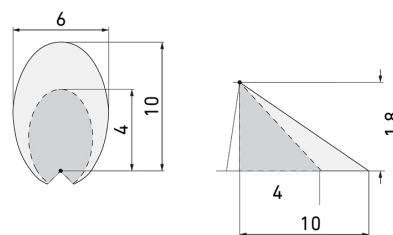

ALC 360 OP/W

Lampada con rilevatore di movimento,
bianco

No E: 924 360 219

Prezzi brutto IVA escl. 152,00 CHF

Descrizione del prodotto

- Tempo di ritardo, luminosità e campo di rilevazione uniformemente regolabile
- Possibilità di allacciamento con altri lumi
- Con rilevatore di movimento incorporato con zona di rilevamento a 120° fino 360° per il rilevamento affidabile dei movimenti
- È disponibile anche la versione senza rilevatore di movimento integrato
- Montaggio angolare con accessorio ESA-ALC

Illustrazioni

Dimensioni in mm

Schemi di rilevamento

Dimensioni in m

a sinistra: vista dall'alto, a destra:
vista laterale

- Portata per le attività sedentarie (zona di presenza)
- - - Portata dirigendosi verso la lente (movimento radiale)
- Portata passando lateralmente (movimento tangenziale)

Caratteristiche tecniche

Caratteristiche di montaggio

Categoria di montaggio	Sopra intonaco per ambienti umidi (NAP)
Adatto per montaggio a parete	sì

Materiale e forma di costruzione

Larghezza [mm]	105
Altezza [mm]	145
Profondità [mm]	187
Diametro [mm]	215
Materiale	Plastica
Qualità di materiale	Policarbonato
Grado di protezione [IP]	44
Temperatura di esercizio [°C]	-25 °C - +55 °C
Classe di protezione	II
Voto di prova	CE
Senza alogeni	sì
Resistente ai raggi UV	PC resistente ai raggi UV
Colore	Bianco
Codice colore (simile)	RAL 9010