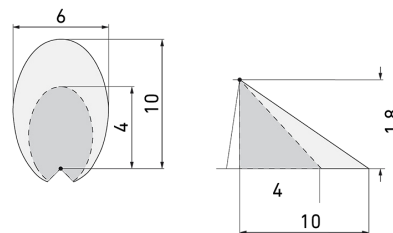

Illustrazioni

Dimensioni in mm

Schemi di rilevamento

Dimensioni in m

a sinistra: vista dall'alto, a destra:
vista laterale

- Portata per le attività sedentarie
(zona di presenza)
- - - Portata dirigendosi verso la lente
(movimento radiale)
- Portata passando lateralmente
(movimento tangenziale)

Caratteristiche tecniche

Caratteristiche di montaggio

Categoria di montaggio	Sopra intonaco per ambienti umidi (NAP)
Adatto per montaggio a parete	sì

Materiale e forma di costruzione

Larghezza [mm]	105
Altezza [mm]	145
Profondità [mm]	187
Diametro [mm]	215
Materiale	Plastica
Qualità di materiale	Policarbonato
Grado di protezione [IP]	44
Temperatura di esercizio [°C]	-25 °C - +55 °C
Classe di protezione	II
Voto di prova	CE
Senza alogeni	sì
Resistente ai raggi UV	PC resistente ai raggi UV
Colore	Nero
Codice colore (simile)	RAL 9005