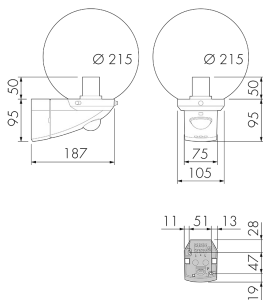

Illustrazioni

Dimensioni in mm

Schemi di rilevamento

Dimensioni in m

a sinistra: vista dall'alto, a destra:
vista laterale

- Portata per le attività sedentarie
(zona di presenza)
- - - Portata dirigendosi verso la lente
(movimento radiale)
- Portata passando lateralmente
(movimento tangenziale)

Caratteristiche tecniche

Caratteristiche di montaggio

Categoria di montaggio	Sopra intonaco per ambienti umidi (NAP)
Adatto per montaggio a parete	sì

Materiale e forma di costruzione

Larghezza [mm]	105
Altezza [mm]	145
Profondità [mm]	187
Diametro [mm]	215
Materiale	Plastica
Qualità di materiale	Policarbonato
Grado di protezione [IP]	44
Temperatura di esercizio [°C]	-25 °C - +55 °C
Classe di protezione	II
Voto di prova	CE
Senza alogeni	sì
Resistente ai raggi UV	PC resistente ai raggi UV
Colore	Nero
Codice colore (simile)	RAL 9005