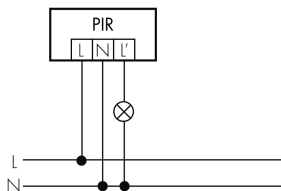

Illustrazioni

Dimensioni in mm

Schemi di rilevamento

Dimensioni in m

a sinistra: vista dall'alto, a destra:
vista laterale

- Portata per le attività sedentarie
(zona di presenza)
- - - Portata dirigendosi verso la lente
(movimento radiale)
- Portata passando lateralmente
(movimento tangenziale)

Caratteristiche elettronico

Tensione di alimentazione	230 V (+/- 10 %)
Tipo di tensione	AC
Frequenza di rete [Hz]	50 - 60

Caratteristiche di sensore

Portata passando lateralmente (movimento tangenziale) [m]	10
Portata dirigendosi verso la lente (movimento radiale) [m]	4
Angolo di rilevamento [°]	360

Schemi

Funzionamento normale

Funzionamento in parallelo

Funzionamento permanente con interruttore esterno

Funzionamento normale con tasto esterno

Accessori

ESA-ALC/S

Zoccolo per montaggio su angoli sporgenti, nero