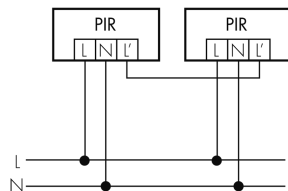

Illustrazioni

Dimensioni in mm

Schemi di rilevamento

Dimensioni in m

a sinistra: vista dall'alto, a destra:
vista laterale

- Portata per le attività sedentarie
(zona di presenza)
- - - Portata dirigendosi verso la lente
(movimento radiale)
- Portata passando lateralmente
(movimento tangenziale)

Caratteristiche elettronico

Tensione di alimentazione	230 V (+/- 10 %)
Tipo di tensione	AC
Frequenza di rete [Hz]	50 - 60

Caratteristiche di sensore

Portata passando lateralmente (movimento tangenziale) [m]	10
Portata dirigendosi verso la lente (movimento radiale) [m]	4
Angolo di rilevamento [°]	360

Schemi

Funzionamento normale

Funzionamento in parallelo

Funzionamento permanente con interruttore esterno

Funzionamento normale con tasto esterno

Accessori

ESA-ALC/S

Zoccolo per montaggio su angoli sporgenti, nero