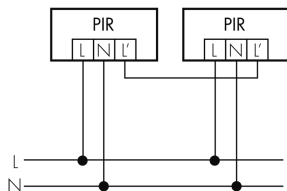

Illustrazioni

Dimensioni in mm

Schemi di rilevamento

Dimensioni in m

a sinistra: vista dall'alto, a destra:
vista laterale

- Portata per le attività sedentarie (zona di presenza)
- - - Portata dirigendosi verso la lente (movimento radiale)
- Portata passando lateralmente (movimento tangenziale)

Caratteristiche elettronico

Tensione di alimentazione	230 V (+/- 10 %)
Tipo di tensione	AC
Frequenza di rete [Hz]	50 - 60

Caratteristiche di sensore

Portata passando lateralmente (movimento tangenziale) [m]	10
Portata dirigendosi verso la lente (movimento radiale) [m]	4
Angolo di rilevamento [°]	360

Schemi

Funzionamento normale

Funzionamento in parallelo

Funzionamento permanente con interruttore esterno

Funzionamento normale con tasto esterno

Accessori

ESA-ALC/W

Zoccolo per montaggio su angoli sporgenti, bianco