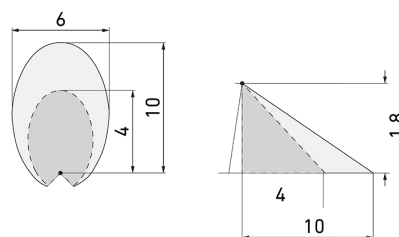

Illustrazioni

Dimensioni in mm

Schemi di rilevamento

Dimensioni in m

a sinistra: vista dall'alto, a destra:
vista laterale

- Portata per le attività sedentarie (zona di presenza)
- - - Portata dirigendosi verso la lente (movimento radiale)
- Portata passando lateralmente (movimento tangenziale)

Caratteristiche tecniche

Caratteristiche di montaggio

Categoria di montaggio	Sopra intonaco per ambienti umidi (NAP)
Adatto per montaggio a parete	sì

Materiale e forma di costruzione

Larghezza [mm]	105
Altezza [mm]	145
Profondità [mm]	187
Diametro [mm]	215
Materiale	Plastica
Qualità di materiale	Policarbonato
Grado di protezione [IP]	44
Temperatura di esercizio [°C]	-25 °C - +55 °C
Classe di protezione	II
Voto di prova	CE
Senza alogeni	sì
Resistente ai raggi UV	PC resistente ai raggi UV
Colore	Bianco
Codice colore (simile)	RAL 9010