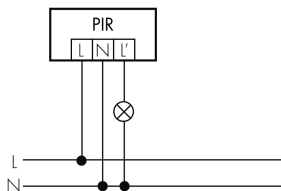

Illustrazioni

Dimensioni in mm

Schemi di rilevamento

Dimensioni in m

a sinistra: vista dall'alto, a destra:
vista laterale

- Portata per le attività sedentarie (zona di presenza)
- - - Portata dirigendosi verso la lente (movimento radiale)
- Portata passando lateralmente (movimento tangenziale)

Caratteristiche elettronico

Tensione di alimentazione	230 V (+/- 10 %)
Tipo di tensione	AC
Frequenza di rete [Hz]	50 - 60

Caratteristiche di sensore

Portata passando lateralmente (movimento tangenziale) [m]	10
Portata dirigendosi verso la lente (movimento radiale) [m]	4
Angolo di rilevamento [°]	360

Schemi

Funzionamento normale

Funzionamento in parallelo

Funzionamento permanente con interruttore esterno

Funzionamento normale con tasto esterno

Accessori

ESA-ALC/W

Zoccolo per montaggio su angoli sporgenti, bianco