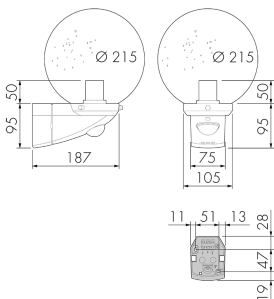

ALC 360 BB/W

Lampada con rilevatore di movimento,
bianco

No E: 924 361 219

Prezzi brutto IVA escl. 157,00 CHF

Descrizione del prodotto

- Tempo di ritardo, luminosità e campo di rilevazione uniformemente regolabile
- Possibilità di allacciamento con altri lumi
- Con rilevatore di movimento incorporato con zona di rilevamento a 120° fino 360° per il rilevamento affidabile dei movimenti
- È disponibile anche la versione senza rilevatore di movimento integrato
- Montaggio angolare con accessorio ESA-ALC

Illustrazioni

Dimensioni in mm

Schemi di rilevamento

Dimensioni in m

a sinistra: vista dall'alto, a destra:
vista laterale

- Portata per le attività sedentarie (zona di presenza)
- - - Portata dirigendosi verso la lente (movimento radiale)
- Portata passando lateralmente (movimento tangenziale)

Caratteristiche tecniche

Caratteristiche di montaggio

Categoria di montaggio	Sopra intonaco per ambienti umidi (NAP)
Adatto per montaggio a parete	sì

Materiale e forma di costruzione

Larghezza [mm]	105
Altezza [mm]	145
Profondità [mm]	187
Diametro [mm]	215
Materiale	Plastica
Qualità di materiale	Policarbonato
Grado di protezione [IP]	44
Temperatura di esercizio [°C]	-25 °C - +55 °C
Classe di protezione	II
Voto di prova	CE
Senza alogeni	sì
Resistente ai raggi UV	PC resistente ai raggi UV
Colore	Bianco
Codice colore (simile)	RAL 9010