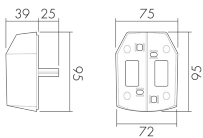

ESA-ALC/W

Zoccolo per montaggio su angoli sporgenti,
bianco

No E: 924 901 917

Prezzi brutto IVA escl. 18,00 CHF

Descrizione del prodotto

- Montaggio su angoli esterni con l'accessorio ESA-ALC

Illustrazioni

Dimensioni in
mm

Caratteristiche tecniche

Materiale e forma di costruzione	
Larghezza [mm]	75
Altezza [mm]	95
Profondità [mm]	39
Materiale	Plastica
Qualità di materiale	Policarbonato
Senza alogeni	sì
Resistente ai raggi UV	PC resistente ai raggi UV
Colore	Bianco
Codice colore (simile)	RAL 9010