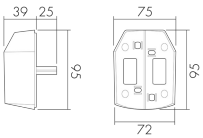

ESA-ALC/S

Zoccolo per montaggio su angoli sporgenti, nero

No E: 924 901 907

Prezzi brutto IVA escl. 18,00 CHF

Descrizione del prodotto

- Montaggio su angoli esterni con l'accessorio ESA-ALC

Illustrazioni

Dimensioni in
mm

Caratteristiche tecniche

Materiale e forma di costruzione	
Larghezza [mm]	75
Altezza [mm]	95
Profondità [mm]	39
Materiale	Plastica
Qualità di materiale	Policarbonato
Senza alogeni	si
Resistente ai raggi UV	PC resistente ai raggi UV
Colore	Nero
Codice colore (simile)	RAL 9005