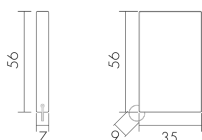

IR-RC Mini

piccolo telecomando IR

No E: 535 949 025

Prezzi brutto IVA escl. 22,00 CHF

Descrizione del prodotto

- Per rilevatori RC-plus next N
- Portata: nuvoloso ca. 2 fino 3 m/soleggiato ca. 1 fino 2 m
- Batteria al lithium CR 2032 - 3 V inclusa
- Piccolo telecomando con le funzioni: Luce ON/Luce OFF/Automatica
- La funzione «Luce OFF» non è attivata al momento dell'acquisto del rilevatore per ragioni di sicurezza. Per attivare la prima volta questa funzione è necessario l'uso del telecomando IR-RC.

Illustrazioni

Dimensioni in
mm

Caratteristiche tecniche

Caratteristiche elettronico

Portata IR con tempo nuvoloso [m] 3

Portata IR con tempo soleggiato [m] 2

Dichiarazione

Temperatura di esercizio [°C] -25 °C - +55 °C