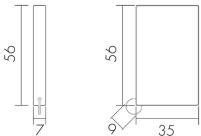

IR-PD Mini

Telecomando IR, piccolo

No E: 535 949 035

Prezzi brutto IVA escl. 22,00 CHF

Descrizione del prodotto

- Accensione/Spegnimento dell'illuminazione per 12 h max
- Portata: nuvoloso ca. 2 fino 3 m/soleggiato ca. 1 fino 2 m
- Batteria al lithium CR 2032 - 3 V inclusa
- Piccolo telecomando con le funzioni: Luce ON/Luce OFF/Automatica
- Compatibile con diversi tipi di rilevatori di movimento e di presenza Luxomat.

Illustrazioni

Dimensioni in
mm

Caratteristiche tecniche

Caratteristiche elettronico	
Portata IR con tempo nuvoloso [m]	3
Portata IR con tempo soleggiato [m]	2
Dichiarazione	
Temperatura di esercizio [°C]	-25 °C - +55 °C
Grado di protezione [IP]	20