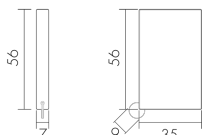

Illustrazioni

Dimensioni in
mm

Caratteristiche tecniche

Materiale e forma di costruzione	
Larghezza [mm]	35
Altezza [mm]	56
Profondità [mm]	7
Grado di protezione [IP]	20
Temperatura di esercizio [°C]	-25 °C - +55 °C
Voto di prova	CE

Caratteristiche di funzionamento