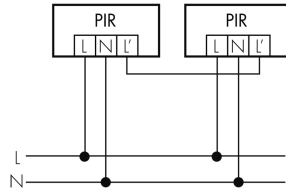

FLC 500-200/S

Faro con rilevatore di movimento,
nero

No E: 924 351 619

non più disponibile

Descrizione del prodotto

- Tempo di ritardo, luminosità e campo di rilevazione uniformemente regolabile
- Possibilità di allacciamento con altri lumi
- Lampadina alogena 500 W inclusa
- Con rilevatore di movimento incorporato con zona di rilevamento a 200° per la sorveglianza di intere facciate, magazzini, piani di carico, piazzali, parcheggi esterni, ecc.

Illustrazioni

Dimensioni in mm

Schemi di rilevamento

Dimensioni in m

a sinistra: vista dall'alto, a destra: vista laterale

.....

Portata per le attività sedentarie
(zona di presenza)

Portata dirigendosi verso la lente
(movimento radiale)

—

Portata passando lateralmente
(movimento tangenziale)

Caratteristiche tecniche

Caratteristiche di montaggio

Categoria di montaggio	Sopra intonaco per ambienti umidi (NAP)
Adatto per montaggio a parete	sì
Materiale e forma di costruzione	
Larghezza [mm]	184
Altezza [mm]	243
Profondità [mm]	165
Materiale	Alluminio
Qualità di materiale	Alluminio pressofuso
Grado di protezione [IP]	44
Temperatura di esercizio [°C]	-25 °C - +55 °C
Classe di protezione	I
Voto di prova	CE
Senza alogeni	sì
Colore	Nero
Codice colore (simile)	RAL 9005
Caratteristiche elettronico	
Tensione di alimentazione	230 V (+/- 10 %)
Tipo di tensione	AC
Frequenza di rete [Hz]	50 - 60
Caratteristiche di sensore	
Portata passando lateralmente (movimento tangenziale) [m]	12
Portata dirigendosi verso la lente (movimento radiale) [m]	4
Angolo di rilevamento [°]	200

Schemi

Funzionamento normale

Funzionamento in parallelo

Funzionamento permanente con interruttore esterno

Funzionamento normale con tasto esterno

Accessori

Philips HL-300 non più disponibile

Lampada alogena
No E: 940 306 074
Prezzi brutto IVA escl. 9,30 CHF