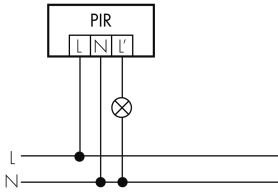

Schemi

Funzionamento normale