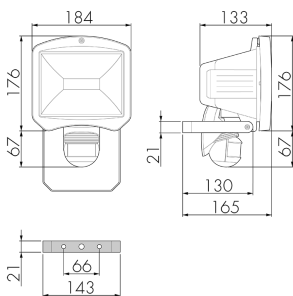

FLC 500-200/S

Faro con rilevatore di movimento,
nero

No E: 924 351 619

non più disponibile

Descrizione del prodotto

- Tempo di ritardo, luminosità e campo di rilevazione uniformemente regolabile
- Possibilità di allacciamento con altri lumi
- Lampadina alogena 500 W inclusa
- Con rilevatore di movimento incorporato con zona di rilevamento a 200° per la sorveglianza di intere facciate, magazzini, piani di carico, piazzali, parcheggi esterni, ecc.

Illustrazioni

Dimensioni in mm

Schemi di rilevamento

Dimensioni in m

a sinistra: vista dall'alto, a destra: vista laterale

.....

Portata per le attività sedentarie
(zona di presenza)

Portata dirigendosi verso la lente
(movimento radiale)

—

Portata passando lateralmente
(movimento tangenziale)

Caratteristiche tecniche

Caratteristiche di montaggio

Categoria di montaggio	Sopra intonaco per ambienti umidi (NAP)
Adatto per montaggio a parete	sì
Materiale e forma di costruzione	
Larghezza [mm]	184
Altezza [mm]	243
Profondità [mm]	165
Materiale	Alluminio
Qualità di materiale	Alluminio pressofuso
Grado di protezione [IP]	44
Temperatura di esercizio [°C]	-25 °C - +55 °C
Classe di protezione	I
Voto di prova	CE
Senza alogeni	sì
Colore	Nero
Codice colore (simile)	RAL 9005
Caratteristiche elettronico	
Tensione di alimentazione	230 V (+/- 10 %)
Tipo di tensione	AC
Frequenza di rete [Hz]	50 - 60
Caratteristiche di sensore	
Portata passando lateralmente (movimento tangenziale) [m]	12
Portata dirigendosi verso la lente (movimento radiale) [m]	4
Angolo di rilevamento [°]	200