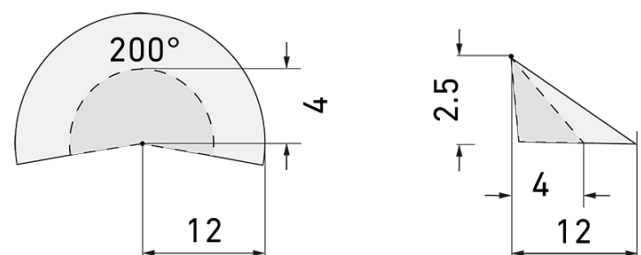

FLC 500-200/S

Faro con rilevatore di movimento,
nero

No E: 924 351 619

non più disponibile

Descrizione del prodotto

- Tempo di ritardo, luminosità e campo di rilevazione uniformemente regolabile
- Possibilità di allacciamento con altri lumi
- Lampadina alogena 500 W inclusa
- Con rilevatore di movimento incorporato con zona di rilevamento a 200° per la sorveglianza di intere facciate, magazzini, piani di carico, piazzali, parcheggi esterni, ecc.

Illustrazioni

Dimensioni in mm

Schemi di rilevamento

Dimensioni in m

a sinistra: vista dall'alto, a destra: vista laterale

.....

Portata per le attività sedentarie
(zona di presenza)

Portata dirigendosi verso la lente
(movimento radiale)

—

Portata passando lateralmente
(movimento tangenziale)

Caratteristiche tecniche

Caratteristiche di montaggio

Categoria di montaggio	Sopra intonaco per ambienti umidi (NAP)
Adatto per montaggio a parete	sì
Materiale e forma di costruzione	
Larghezza [mm]	184
Altezza [mm]	243
Profondità [mm]	165
Materiale	Alluminio
Qualità di materiale	Alluminio pressofuso
Grado di protezione [IP]	44
Temperatura di esercizio [°C]	-25 °C - +55 °C
Classe di protezione	I
Voto di prova	CE
Senza alogeni	sì
Colore	Nero
Codice colore (simile)	RAL 9005
Caratteristiche elettronico	
Tensione di alimentazione	230 V (+/- 10 %)
Tipo di tensione	AC
Frequenza di rete [Hz]	50 - 60
Caratteristiche di sensore	
Portata passando lateralmente (movimento tangenziale) [m]	12
Portata dirigendosi verso la lente (movimento radiale) [m]	4
Angolo di rilevamento [°]	200