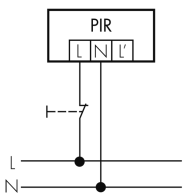

Illustrazioni

Dimensioni in mm

Schemi di rilevamento

Dimensioni in m

a sinistra: vista dall'alto, a destra: vista laterale

.....

Portata per le attività sedentarie
(zona di presenza)

Portata dirigendosi verso la lente
(movimento radiale)

Schemi

Funzionamento normale

Funzionamento in parallelo

Funzionamento permanente con interruttore esterno

Funzionamento normale con tasto esterno

Accessori

Philips HL-300 non più disponibile

Lampada alogena
No E: 940 306 074
Prezzi brutto IVA escl. 9,30 CHF