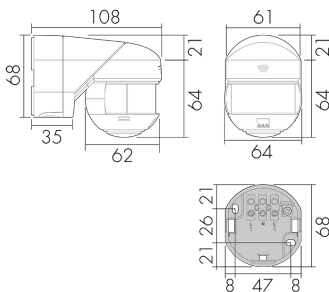

RC-plus Funk 230V

Rilevatore di movimento 433MHz,
bianco

No E: 535 950 300

non più disponibile

Descrizione del prodotto

- Con angolo di rilevamento a 230° (2x115°) e protezione anti rasentamento a 360° per la sorveglianza di facciate complete, magazzini, piani di carico, parcheggi sotterranei, ecc.
- Antistrisciamento

Illustrazioni

Dimensioni in mm

Schema di rilevamento

Dimensioni in m

a sinistra: vista dall'alto, a destra: vista laterale

- Protezione anti rasentamento
- - - Portata dirigendosi verso la lente (movimento radiale)
- Portata passando lateralmente (movimento tangenziale)

Caratteristiche tecniche

Caratteristiche di montaggio

Categoria di montaggio

Sopra intonaco per ambienti umidi (NAP)

Adatto per fissaggio a soffitto

sì

Adatto per montaggio a parete	sì
Altezza di montaggio raccomandata [m]	2.5
Altezza di montaggio min. [m]	2.5
Altezza di montaggio max. [m]	10
Tipo di collegamento	Morsetto a vite
Materiale e forma di costruzione	
Larghezza [mm]	64
Altezza [mm]	85
Profondità [mm]	108
Materiale	Plastica
Qualità di materiale	Polycarbonato
Grado di protezione [IP]	54
Temperatura di esercizio [°C]	-25 °C - +55 °C
Resistenza agli urti [IK]	IK03
Classe di protezione	II
Voto di prova	CE
Resistente ai raggi UV	PC resistente ai raggi UV
Colore	Bianco
Caratteristiche elettronico	
Tensione di alimentazione	230 V (+/- 10 %)
Tipo di tensione	AC
Frequenza di rete [Hz]	50 - 60
Caratteristiche di sensore	
Portata passando lateralmente (movimento tangenziale) [m]	16
Portata dirigendosi verso la lente (movimento radiale) [m]	6
Angolo di rilevamento [°]	230
Caratteristiche di funzionamento	
Modello	Rilevatore di movimento
Quantità di canali	1
Physische Ausgänge	
Numero delle zone di commutazione	1
Luminosità di intervento [lx]	5 - 2000
Ausgang [1]	
Uscita di comando	Contatto software
Temporizzazione min.	15 s
Temporizzazione max.	16 min