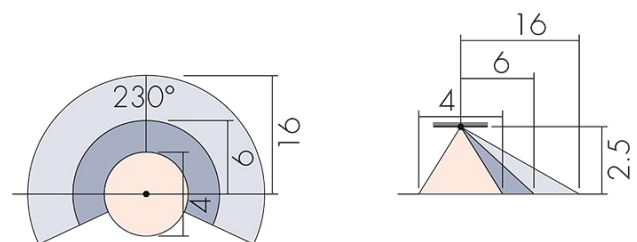

Illustrazioni

Dimensioni in mm

Schema di rilevamento

Dimensioni in m

a sinistra: vista dall'alto, a destra: vista laterale

- Protezione anti rasentamento
- - - Portata dirigendosi verso la lente (movimento radiale)
- Portata passando lateralmente (movimento tangenziale)

Caratteristiche tecniche

Caratteristiche di montaggio

Categoria di montaggio

Sopra intonaco per ambienti umidi (NAP)

Adatto per fissaggio a soffitto

sì

Adatto per montaggio a parete	sì
Altezza di montaggio raccomandata [m]	2.5
Altezza di montaggio min. [m]	2.5
Altezza di montaggio max. [m]	10
Tipo di collegamento	Morsetto a vite
Materiale e forma di costruzione	
Larghezza [mm]	64
Altezza [mm]	85
Profondità [mm]	108
Materiale	Plastica
Qualità di materiale	Polycarbonato
Grado di protezione [IP]	54
Temperatura di esercizio [°C]	-25 °C - +55 °C
Resistenza agli urti [IK]	IK03
Classe di protezione	II
Voto di prova	CE
Resistente ai raggi UV	PC resistente ai raggi UV
Colore	Bianco
Caratteristiche elettronico	
Tensione di alimentazione	230 V (+/- 10 %)
Tipo di tensione	AC
Frequenza di rete [Hz]	50 - 60
Caratteristiche di sensore	
Portata passando lateralmente (movimento tangenziale) [m]	16
Portata dirigendosi verso la lente (movimento radiale) [m]	6
Angolo di rilevamento [°]	230
Caratteristiche di funzionamento	
Modello	Rilevatore di movimento
Quantità di canali	1
Physische Ausgänge	
Numero delle zone di commutazione	1
Luminosità di intervento [lx]	5 - 2000
Ausgang [1]	
Uscita di comando	Contatto software
Temporizzazione min.	15 s
Temporizzazione max.	16 min