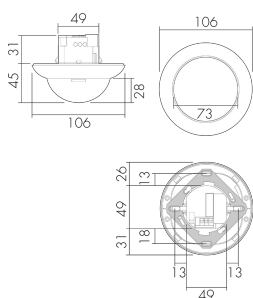

### Descrizione del prodotto

- Per il montaggio sottomuro al soffitto con zona a 360° per il rilevamento affidabile dei movimenti, Grande portata
- Idoneo per le scatole d'accesso grandezza I
- Funzione ad impulso standard, pausa dell'impulso regolabile
- Può essere impiegato anche come generatore di impulsi per le minuterie, PLC o ad altre apparecchiature
- Per l'ingrandimento della zona di rilevamento dell'apparecchi Master, a basso costo
- Con clip di copertura

### Illustrazioni

Dimensioni in mm

### Schemi di rilevamento

Dimensioni in m

a sinistra: vista dall'alto, a destra:  
vista laterale

- ..... Portata per le attività sedentarie (zona di presenza)
- - - Portata dirigendosi verso la lente (movimento radiale)
- Portata passando lateralmente (movimento tangenziale)