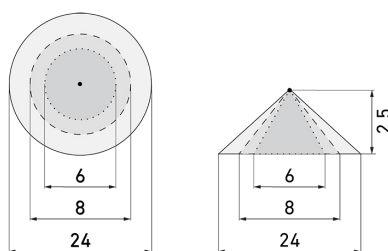

### Descrizione del prodotto

- Per il montaggio sottomuro al soffitto con zona a 360° per il rilevamento affidabile dei movimenti, Grande portata
- Idoneo per le scatole d'accesso grandezza I
- Funzione ad impulso standard, pausa dell'impulso regolabile
- Può essere impiegato anche come generatore di impulsi per le minuterie, PLC o ad altre apparecchiature
- Per l'ingrandimento della zona di rilevamento dell'apparecchi Master, a basso costo
- Con clip di copertura

### Illustrazioni

Dimensioni in mm

### Schemi di rilevamento

Dimensioni in m

a sinistra: vista dall'alto, a destra:  
vista laterale

- ..... Portata per le attività sedentarie (zona di presenza)
- - - Portata dirigendosi verso la lente (movimento radiale)
- Portata passando lateralmente (movimento tangenziale)