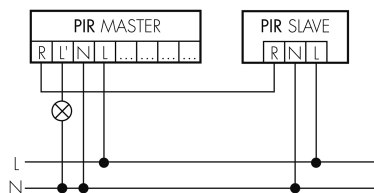

Schemi

Funzionamento Master-Slave

Accessori

BSK-PD/W

Griglia di protezione per rilevatori 360°,
bianco
No E: 535 998 275
Prezzi brutto IVA escl. 31,00 CHF

APG PD 24M/W

Scatola AP per rilevatori 360°-24m,
bianco
No E: 535 939 000
Prezzi brutto IVA escl. 19,00 CHF

Color RAL NCS

Colore speciale opaco o lucido
Art-No: 141522
Prezzi brutto IVA escl. 20,00 CHF