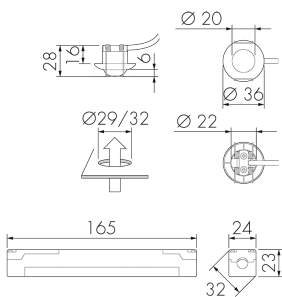

PD9 360 Slave

Rilevatore di presenza Slave, bianco

No E: 535 935 404

non più disponibile

Descrizione del prodotto

- Per il montaggio flessibile per soffitti sospesi, lampadari, armadi ecc. con zona a 360° per il rilevamento affidabile dei movimenti
- Può essere impiegato anche come generatore di impulsi per le minuterie, PLC o ad altre apparecchiature
- Per l'ingrandimento della zona di rilevamento dell'apparecchi Master, a basso costo
- Con clip di copertura
- Cavo di collegamento di ca. 50 cm

Illustrazioni

Dimensioni in mm

Schemi di rilevamento

Dimensioni in m

a sinistra: vista dall'alto, a destra:
vista laterale

- Portata per le attività sedentarie (zona di presenza)
- - - Portata dirigendosi verso la lente (movimento radiale)
- Portata passando lateralmente (movimento tangenziale)

Caratteristiche tecniche

Caratteristiche di montaggio	
Categoria di montaggio	Integrato (EB)
Adatto per fissaggio a soffitto	sì
Altezza di montaggio raccomandata [m]	2.5
Altezza di montaggio max. [m]	5
Tipo di collegamento	Morsetto a innesto
Materiale e forma di costruzione	
Altezza [mm]	28
Diametro [mm]	36
Foro [mm]	29
Profondità dell'incasso [mm]	16
Larghezza 2 [mm]	24
Altezza 2 [mm]	23
Profondità 2 [mm]	165
Foro con aggregato di potenza [mm]	32
Materiale	Plastica
Qualità di materiale	Policarbonato
Grado di protezione [IP]	20
Temperatura di esercizio [°C]	-25 °C - +55 °C
Resistenza agli urti [IK]	IK03
Classe di protezione	II
Voto di prova	CE
Resistente ai raggi UV	PC resistente ai raggi UV
Colore	Bianco
Caratteristiche elettronico	
Tensione di alimentazione	230 V (+/- 10 %)
Tipo di tensione	AC
Frequenza di rete [Hz]	50 - 60
Caratteristiche di sensore	
Portata passando lateralmente (movimento tangenziale) [m]	10
Portata dirigendosi verso la lente (movimento radiale) [m]	3
Portata per persone sedute (presenza) [m]	3
Angolo di rilevamento [°]	360
Portata passando lateralmente (movimento tangenziale), altezza 5 m [m]	16