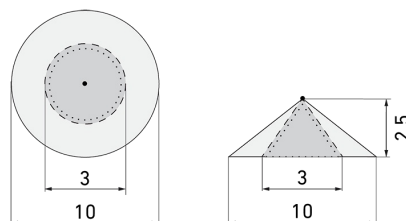

PD9 360 Slave

Rilevatore di presenza Slave, bianco

No E: 535 935 404

non più disponibile

Descrizione del prodotto

- Per il montaggio flessibile per soffitti sospesi, lampadari, armadi ecc. con zona a 360° per il rilevamento affidabile dei movimenti
- Può essere impiegato anche come generatore di impulsi per le minuterie, PLC o ad altre apparecchiature
- Per l'ingrandimento della zona di rilevamento dell'apparecchi Master, a basso costo
- Con clip di copertura
- Cavo di collegamento di ca. 50 cm

Illustrazioni

Dimensioni in mm

Schemi di rilevamento

Dimensioni in m

a sinistra: vista dall'alto, a destra:
vista laterale

- Portata per le attività sedentarie (zona di presenza)
- - - Portata dirigendosi verso la lente (movimento radiale)
- Portata passando lateralmente (movimento tangenziale)

Caratteristiche tecniche

Caratteristiche di montaggio	
Categoria di montaggio	Integrato (EB)
Adatto per fissaggio a soffitto	sì
Altezza di montaggio raccomandata [m]	2.5
Altezza di montaggio max. [m]	5
Tipo di collegamento	Morsetto a innesto
Materiale e forma di costruzione	
Altezza [mm]	28
Diametro [mm]	36
Foro [mm]	29
Profondità dell'incasso [mm]	16
Larghezza 2 [mm]	24
Altezza 2 [mm]	23
Profondità 2 [mm]	165
Foro con aggregato di potenza [mm]	32
Materiale	Plastica
Qualità di materiale	Policarbonato
Grado di protezione [IP]	20
Temperatura di esercizio [°C]	-25 °C - +55 °C
Resistenza agli urti [IK]	IK03
Classe di protezione	II
Voto di prova	CE
Resistente ai raggi UV	PC resistente ai raggi UV
Colore	Bianco
Caratteristiche elettronico	
Tensione di alimentazione	230 V (+/- 10 %)
Tipo di tensione	AC
Frequenza di rete [Hz]	50 - 60
Caratteristiche di sensore	
Portata passando lateralmente (movimento tangenziale) [m]	10
Portata dirigendosi verso la lente (movimento radiale) [m]	3
Portata per persone sedute (presenza) [m]	3
Angolo di rilevamento [°]	360
Portata passando lateralmente (movimento tangenziale), altezza 5 m [m]	16