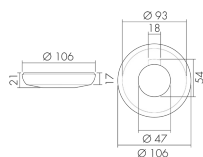

CS S UP/S

Coperchio colorato per rilevatori 360°

UP, nero

No E: 535 993 159

Prezzi brutto IVA escl. 5,00 CHF

Descrizione del prodotto

- Accessorio di colore PD-UP «linea S»

Illustrazioni

Dimensioni in
mm

Caratteristiche tecniche

Materiale e forma di costruzione	
Altezza [mm]	21
Diametro [mm]	106
Materiale	Plastica
Qualità di materiale	Policarbonato
Senza alogeni	sì
Resistente ai raggi UV	PC resistente ai raggi UV
Colore	Nero
Codice colore (simile)	RAL 9005 matt