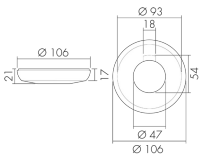

CS S UP/DG

Coperchio colorato per rilevatori 360° UP,
grigio scuro

No E: 535 993 149

non più disponibile

Descrizione del prodotto

- Accessorio di colore PD-UP «linea S»

Illustrazioni

Dimensioni in
mm

Caratteristiche tecniche

Materiale e forma di costruzione

Altezza [mm]	21
Diametro [mm]	106
Materiale	Plastica
Qualità di materiale	Polycarbonato
Senza alogeni	sì
Resistente ai raggi UV	PC resistente ai raggi UV
Colore	Grigio scuro
Codice colore (simile)	NCS S6500N