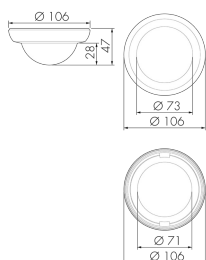

CS S MAX/S

Coperchio colorato per rilevatori 360°

UP, nero

No E: 535 993 259

Prezzi brutto IVA escl. 5,00 CHF

Descrizione del prodotto

- Accessorio di colore PD-AP «linea S»

Illustrazioni

Dimensioni in
mm

Caratteristiche tecniche

Materiale e forma di costruzione	
Altezza [mm]	47
Diametro [mm]	106
Materiale	Plastica
Qualità di materiale	Policarbonato
Senza alogeni	si
Resistente ai raggi UV	PC resistente ai raggi UV
Colore	Nero