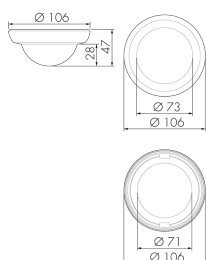

CS S MAX/DG

Coperchio colorato per rilevatori 360° UP,
grigio scuro

No E: 535 993 249

non più disponibile

Descrizione del prodotto

- Accessorio di colore PD-AP «linea S»

Illustrazioni

Dimensioni in
mm

Caratteristiche tecniche

Materiale e forma di costruzione	
Altezza [mm]	47
Diametro [mm]	106
Materiale	Plastica
Qualità di materiale	Policarbonato
Senza alogeni	si
Resistente ai raggi UV	PC resistente ai raggi UV
Colore	Grigio scuro